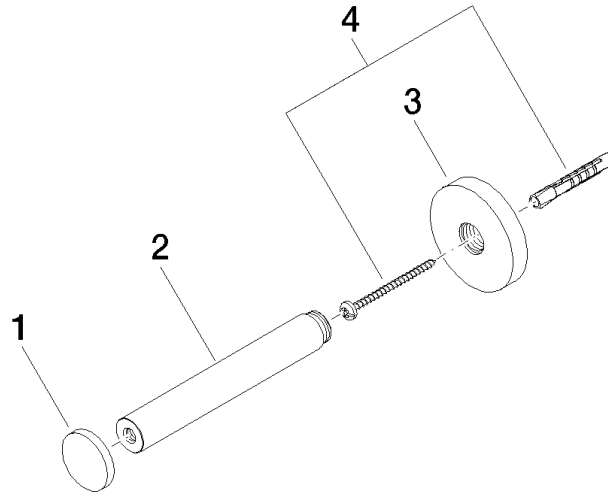

83 590 892 Produktversion ab 01.04.2024

- Breite 55 mm
- Höhe 55 mm
- Rosette Ø 55 mm
- Ausladung 135 mm

	Champagne gebürstet (22kt Gold)	83 590 892-46
	Chrom	83 590 892-00
	Platin gebürstet	83 590 892-06
	Platin	83 590 892-08
	Weiß matt	83 590 892-10
	Dark Brass matt	83 590 892-16
	Dark Bronze matt	83 590 892-17
	Dark Chrome	83 590 892-19
	Light Gold gebürstet	83 590 892-27
	Messing gebürstet (23kt Gold)	83 590 892-28
	Schwarz matt	83 590 892-33
	Bronze gebürstet	83 590 892-42
	Champagne (22kt Gold)	83 590 892-47
	Chrom gebürstet	83 590 892-93
	Dark Platinum gebürstet	83 590 892-99

83 590 892 Produktversion ab 01.04.2024

mm [inches]

83 590 892 Produktversion ab 01.04.2024

Ersatzteile für die
anderen
Oberflächenvarianten
finden Sie hier:
Chrom

Ersatzteilstückliste

Nr.	Artikelnummer	Benennung	Verbaumenge	Lieferzeit
3	08 27 89 500-46	Rosette M16 x 1,5 Ø 55 x 9,5 mm - Champagne gebürstet (22kt Gold)	1,00	30
4	05 30 31 025 00 90	Befestigung Schraube Halbrundkopf 4,5 x 60 mm -	1,00	2
1	08 31 20 531-46	Stopfen Ø 30 x 12,5 mm - Champagne gebürstet (22kt Gold)	1,00	30
2	08 31 09 611-46	Halter Ø 18 x 126,5 mm - Champagne gebürstet (22kt Gold)	1,00	30