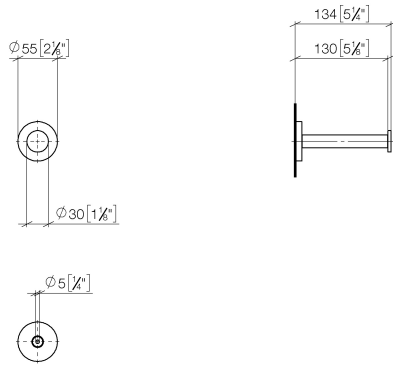

83 590 892 Produktversion ab 01.04.2024

- Breite 55 mm
- Höhe 55 mm
- Rosette Ø 55 mm
- Ausladung 135 mm

	Champagne gebürstet (22kt Gold)	83 590 892-46
	Chrom	83 590 892-00
	Platin gebürstet	83 590 892-06
	Platin	83 590 892-08
	Weiß matt	83 590 892-10
	Dark Brass matt	83 590 892-16
	Dark Bronze matt	83 590 892-17
	Dark Chrome	83 590 892-19
	Light Gold gebürstet	83 590 892-27
	Messing gebürstet (23kt Gold)	83 590 892-28
	Schwarz matt	83 590 892-33
	Bronze gebürstet	83 590 892-42
	Champagne (22kt Gold)	83 590 892-47
	Chrom gebürstet	83 590 892-93
	Dark Platinum gebürstet	83 590 892-99

83 590 892 Produktversion ab 01.04.2024

mm [inches]

83 590 892 Produktversion ab 01.04.2024

Ersatzteile für die
anderen
Oberflächenvarianten
finden Sie hier:
Chrom

Ersatzteilstückliste

Nr.	Artikelnummer	Benennung	Verbaumenge	Lieferzeit
3	08 27 89 500-46	Rosette M16 x 1,5 Ø 55 x 9,5 mm - Champagne gebürstet (22kt Gold)	1,00	30
4	05 30 31 025 00 90	Befestigung Schraube Halbrundkopf 4,5 x 60 mm -	1,00	2
1	08 31 20 531-46	Stopfen Ø 30 x 12,5 mm - Champagne gebürstet (22kt Gold)	1,00	30
2	08 31 09 611-46	Halter Ø 18 x 126,5 mm - Champagne gebürstet (22kt Gold)	1,00	30