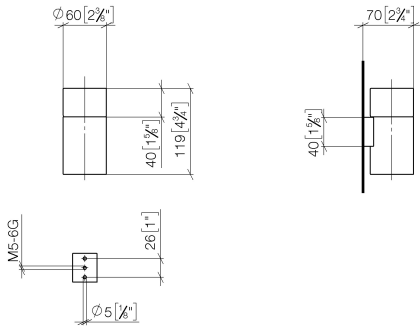

83 400 979

- Glas aus Kristallglas, transparent
- Breite 60 mm
- Höhe 120 mm
- Ausladung 110 mm

	Dark Chrome	83 400 979-19
	Chrom	83 400 979-00
	Platin gebürstet	83 400 979-06
	Platin	83 400 979-08
	Messing (23kt Gold)	83 400 979-09
	Light Gold	83 400 979-26
	Light Gold gebürstet	83 400 979-27
	Messing gebürstet (23kt Gold)	83 400 979-28
	Schwarz matt	83 400 979-33
	Bronze gebürstet	83 400 979-42
	Champagne gebürstet (22kt Gold)	83 400 979-46
	Champagne (22kt Gold)	83 400 979-47
	Chrom gebürstet	83 400 979-93
	Dark Platinum gebürstet	83 400 979-99

Empfohlenes Zubehör

Trinkglas -

08 90 00 008
84

83 400 979

mm [inches]

83 400 979