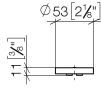

11 184 811

mm [inches]

11 184 811

Ersatzteile für die
anderen
Oberflächenvarianten
finden Sie hier:
Chrom