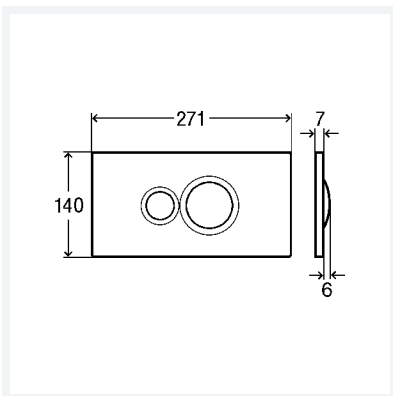

## Eigenschaften

Abdeckplatte	Kunststoff vergoldet
Druckstück	Kunststoff vergoldet
Gewicht	398 g
Volumen	3108 cm <sup>3</sup>
Werkstoff	Kunststoff