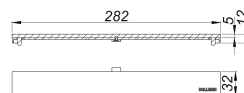

Abdeckung CeraFloor/CeraFrame Individual Design schwarz matt

Artikelnummer: 537560

GTIN: 4001636537560

Rabattgruppe: 11

Beschreibung:

Abdeckung CeraFloor/CeraFrame Individual Design schwarz matt

Abdeckung zu Duschrinnen CeraFloor Individual und CeraFrame Individual, universell einsetzbares Edelstahl-Design, wird nicht befließt.

Material:

Edelstahl 1.4301, farbig PVD beschichtet schwarz matt

Bestellhinweis CeraFloor Individual:

Bitte Ablaufgehäuse CeraFlex, DallFlex oder Duschelement DallFlex Floor + Duschrinne CeraFloor Individual + Abdeckung CeraFloor/CeraFrame Individual bestellen!