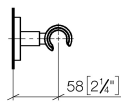

28 050 625 Produktversion ab 01.10.2023

- Rosette Ø 55 mm

	Light Gold gebürstet	28 050 625-27
	Chrom	28 050 625-00
	Platin gebürstet	28 050 625-06
	Dark Brass matt	28 050 625-16
	Dark Bronze matt	28 050 625-17
	Dark Chrome	28 050 625-19
	Light Gold	28 050 625-26
	Messing gebürstet (23kt Gold)	28 050 625-28
	Schwarz matt	28 050 625-33
	Bronze gebürstet	28 050 625-42
	Champagne gebürstet (22kt Gold)	28 050 625-46
	Champagne (22kt Gold)	28 050 625-47
	Cyprum	28 050 625-49
	Chrom gebürstet	28 050 625-93
	Dark Platinum gebürstet	28 050 625-99

28 050 625 Produktversion ab 01.10.2023

mm [inches]

28 050 625 Produktversion ab 01.10.2023

Ersatzteile für die
anderen
Oberflächenvarianten
finden Sie hier:
Chrom

Ersatzteilstückliste

Nr.	Artikelnummer	Benennung	Verbaumenge	Lieferzeit
6	90 18 40 035 00 90	Hülse -	1,00	2
7	09 17 20 014-27	Halter für Handbrause Gabel 20 x 35 x 31 mm - Light Gold gebürstet	1,00	60
2	90 14 10 032 00 90	O-Ring 18,1 x 1,6 mm -	1,00	2
3	08 27 62 500-27	Rosette Ø 55 x 9,5 mm - Light Gold gebürstet	1,00	60
5	08 18 50 585 90	Rohr Ø 10 x 10 mm -	1,00	2
4	08 17 62 550-27	Halter Brausegabel Ø 18 x 42 mm - Light Gold gebürstet	1,00	60
1	05 17 62 500 00 90	Befestigungssatz rund M50 x 1,5 mm -	1,00	2