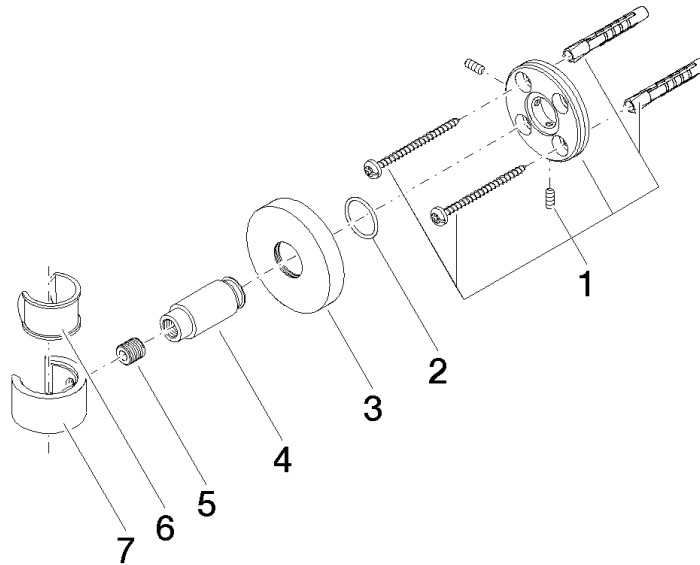

28 050 625 Produktversion ab 01.10.2023

- Rosette Ø 55 mm

	Light Gold gebürstet	28 050 625-27
	Chrom	28 050 625-00
	Platin gebürstet	28 050 625-06
	Dark Brass matt	28 050 625-16
	Dark Bronze matt	28 050 625-17
	Dark Chrome	28 050 625-19
	Light Gold	28 050 625-26
	Messing gebürstet (23kt Gold)	28 050 625-28
	Schwarz matt	28 050 625-33
	Bronze gebürstet	28 050 625-42
	Champagne gebürstet (22kt Gold)	28 050 625-46
	Champagne (22kt Gold)	28 050 625-47
	Cyprum	28 050 625-49
	Chrom gebürstet	28 050 625-93
	Dark Platinum gebürstet	28 050 625-99

28 050 625 Produktversion ab 01.10.2023

mm [inches]

28 050 625 Produktversion ab 01.10.2023

Ersatzteile für die
anderen
Oberflächenvarianten
finden Sie hier:
Chrom

Ersatzteilstückliste

Nr.	Artikelnummer	Benennung	Verbaumenge	Lieferzeit
6	90 18 40 035 00 90	Hülse -	1,00	2
7	09 17 20 014-27	Halter für Handbrause Gabel 20 x 35 x 31 mm - Light Gold gebürstet	1,00	60
2	90 14 10 032 00 90	O-Ring 18,1 x 1,6 mm -	1,00	2
3	08 27 62 500-27	Rosette Ø 55 x 9,5 mm - Light Gold gebürstet	1,00	60
5	08 18 50 585 90	Rohr Ø 10 x 10 mm -	1,00	2
4	08 17 62 550-27	Halter Brausegabel Ø 18 x 42 mm - Light Gold gebürstet	1,00	60
1	05 17 62 500 00 90	Befestigungssatz rund M50 x 1,5 mm -	1,00	2