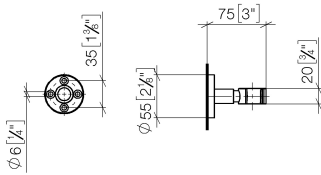

28 050 625 Produktversion ab 01.10.2023

- Rosette Ø 55 mm

	Light Gold gebürstet	28 050 625-27
	Chrom	28 050 625-00
	Platin gebürstet	28 050 625-06
	Dark Brass matt	28 050 625-16
	Dark Bronze matt	28 050 625-17
	Dark Chrome	28 050 625-19
	Light Gold	28 050 625-26
	Messing gebürstet (23kt Gold)	28 050 625-28
	Schwarz matt	28 050 625-33
	Bronze gebürstet	28 050 625-42
	Champagne gebürstet (22kt Gold)	28 050 625-46
	Champagne (22kt Gold)	28 050 625-47
	Cyprum	28 050 625-49
	Chrom gebürstet	28 050 625-93
	Dark Platinum gebürstet	28 050 625-99

28 050 625 Produktversion ab 01.10.2023

mm [inches]

28 050 625 Produktversion ab 01.10.2023

Ersatzteile für die
anderen
Oberflächenvarianten
finden Sie hier:
Chrom

Ersatzteilstückliste

Nr.	Artikelnummer	Benennung	Verbaumenge	Lieferzeit
6	90 18 40 035 00 90	Hülse -	1,00	2
7	09 17 20 014-27	Halter für Handbrause Gabel 20 x 35 x 31 mm - Light Gold gebürstet	1,00	60
2	90 14 10 032 00 90	O-Ring 18,1 x 1,6 mm -	1,00	2
3	08 27 62 500-27	Rosette Ø 55 x 9,5 mm - Light Gold gebürstet	1,00	60
5	08 18 50 585 90	Rohr Ø 10 x 10 mm -	1,00	2
4	08 17 62 550-27	Halter Brausegabel Ø 18 x 42 mm - Light Gold gebürstet	1,00	60
1	05 17 62 500 00 90	Befestigungssatz rund M50 x 1,5 mm -	1,00	2