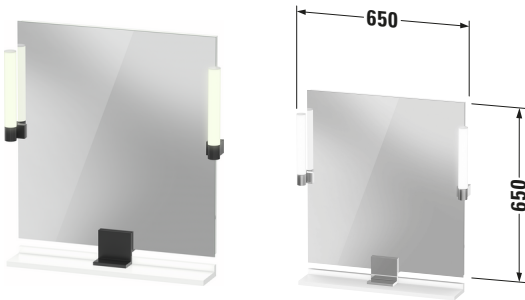

**Spiegel**

Basis Angaben		Spezifikationen		Features	
Langbezeichnung	Duravit Sivida Spiegel, Weiß Matt, Aufsatzleuchte, Eckig, Sensorschalter, Dimmfunktion: Integriert, IP44 – SV74210BD180000	<b>Stromanschluss</b>		Beleuchtung	Aufsatzleuchte
Artikel Nr.	SV74210BD180000	Schutzart	IP44	Dimmfunktion	Integriert
		Nennspannung	220 - 240 V	Leuchtmittel austauschbar	✓
		Schutzklasse	II		
		<b>Leuchtmittel</b>			
		Leuchtmittel	LED	<b>Lieferumfang</b>	
		Anzahl Leuchtmittel	2	Inkl. Leuchtmittel	✓
		Leistung Leuchtmittel	9 W	<b>Montage</b>	
		Min. Lichttemperatur	3000 K	Inkl. Befestigungsmaterial	✓
		Max. Lichttemperatur	3000 K	<b>Technische Dokumentation</b>	
		Lichtfarbe	Warmweiß	Inkl. Montageanleitung	digital und gedruckt
		Leuchtmittel Lebensdauer	> 30000 h	Inkl. Bedienungsanleitung	digital und gedruckt
		Energieeffizienzklasse	D	<b>Logistik</b>	
		Position Beleuchtung	Außen / Seitlich	Artikelgewicht	8,2 kg
		Betätigung Beleuchtung	Sensorschalter	<b>Verkaufsverpackung</b>	
		Position Betätigung Beleuchtung	Rechts / Außen	Art Verkaufsverpackung	Karton
		Leistung Spiegelheizung	0 W	Menge / Verkaufsverpackung	1 Stk.
		Montagegrad	Montiert	Ab Werk verpackt	✓
		<b>Waschplatzbeleuchtung</b>		Breite Verkaufsverpackung inkl. Artikel	745 mm
		Leistung Waschplatzbeleuchtung	0 W	Höhe Verkaufsverpackung inkl. Artikel	730 mm
		<b>Montage</b>		Tiefe Verkaufsverpackung inkl. Artikel	155 mm
		Montageart	Wandhängend / Wandmontage	Gewicht Verkaufsverpackung inkl. Artikel	10 kg
		<b>Farbe</b>		Anzahl Packstücke	1
		Farbwert	Weiß	<b>Passende Produkte</b>	
		Glanzgrad	Matt	<b>Passende Artikel</b>	
		<b>Material</b>			Ablage # <b>SV7431</b> Sivida
		Material	Glas / Hochverdichtete Dreischicht-Holzspanplatte / Zinkdruckguss		
		<b>Relevante Zertifikate</b>			
		Schutzart	IP44		

**Spiegel**

Vermaßung	
Breite / Länge	650 mm
Höhe	650 mm
Tiefe / Breite	36 mm
Min. Variable Breite / Länge	0 mm
Max. Variable Breite / Länge	0 mm
Durchmesser	0 mm

**Weitere Informationen finden Sie hier**