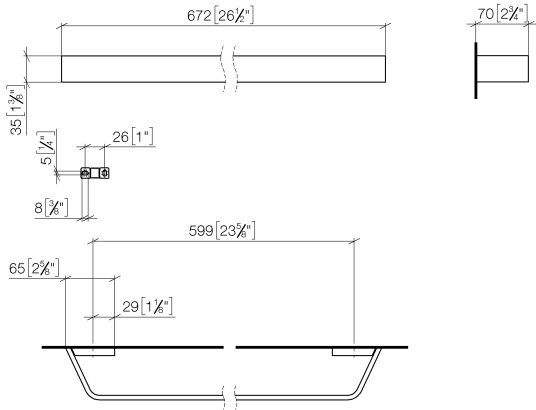

83 060 705 Produktversion ab 09.03.2015

- Stichmaß 599 mm
- Breite 673 mm
- Höhe 35 mm
- Ausladung 70 mm

	Champagne gebürstet (22kt Gold)	83 060 705-46
	Chrom	83 060 705-00
	Platin gebürstet	83 060 705-06
	Dark Chrome	83 060 705-19
	Champagne (22kt Gold)	83 060 705-47
	Dark Platinum gebürstet	83 060 705-99

83 060 705 Produktversion ab 09.03.2015

mm [inches]

83 060 705 Produktversion ab 09.03.2015

Ersatzteile für die
anderen
Oberflächenvarianten
finden Sie hier:
Chrom

Ersatzteilstückliste

Nr.	Artikelnummer	Benennung	Verbaumenge	Lieferzeit
5	08 17 70 501-46	Halter	1,00	60
4	08 17 70 550-46	Stange	1,00	60
1	05 17 20 758 00 90	Befestigungssatz 37 x 14 x 65 mm -	2,00	2
3	08 17 70 500-46	Halter	1,00	60
2	09 30 30 191 90	Befestigung Zylinderschraube mit Innensechskant M3 x 5 mm -	6,00	2
6	04 31 11 113 00 90	Befestigung Gewindestift M5 x 12 mm -	2,00	2