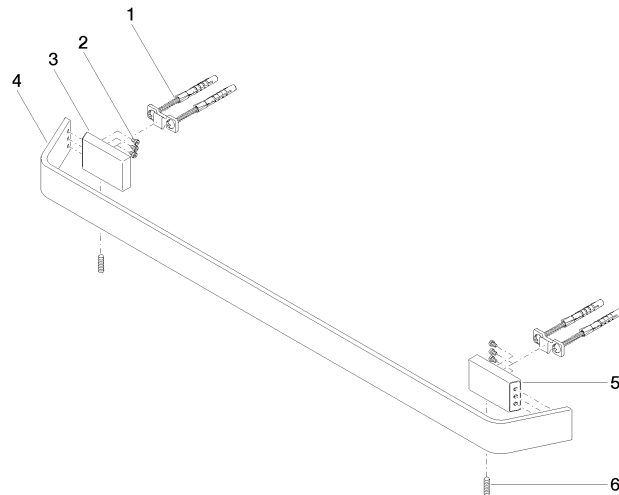

83 060 705 Produktversion ab 09.03.2015

- Stichmaß 599 mm
- Breite 673 mm
- Höhe 35 mm
- Ausladung 70 mm

	Champagne gebürstet (22kt Gold)	83 060 705-46
	Chrom	83 060 705-00
	Platin gebürstet	83 060 705-06
	Dark Chrome	83 060 705-19
	Champagne (22kt Gold)	83 060 705-47
	Dark Platinum gebürstet	83 060 705-99

83 060 705 Produktversion ab 09.03.2015

mm [inches]

83 060 705 Produktversion ab 09.03.2015

Ersatzteile für die
anderen
Oberflächenvarianten
finden Sie hier:
Chrom

Ersatzteilstückliste

Nr.	Artikelnummer	Benennung	Verbaumenge	Lieferzeit
5	08 17 70 501-46	Halter	1,00	60
4	08 17 70 550-46	Stange	1,00	60
1	05 17 20 758 00 90	Befestigungssatz 37 x 14 x 65 mm -	2,00	2
3	08 17 70 500-46	Halter	1,00	60
2	09 30 30 191 90	Befestigung Zylinderschraube mit Innensechskant M3 x 5 mm -	6,00	2
6	04 31 11 113 00 90	Befestigung Gewindestift M5 x 12 mm -	2,00	2