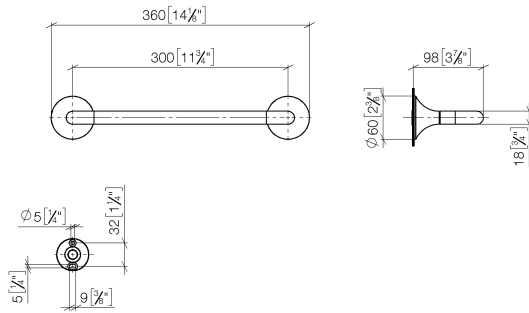

83 030 809

- Stichmaß 300 mm
- Breite 360 mm
- Höhe 60 mm
- Rosette Ø 60 mm
- Ausladung 98 mm

	Dark Chrome	83 030 809-19
	Chrom	83 030 809-00
	Platin gebürstet	83 030 809-06
	Platin	83 030 809-08
	Dark Brass matt	83 030 809-16
	Dark Bronze matt	83 030 809-17
	Light Gold gebürstet	83 030 809-27
	Messing gebürstet (23kt Gold)	83 030 809-28
	Bronze gebürstet	83 030 809-42
	Champagne gebürstet (22kt Gold)	83 030 809-46
	Champagne (22kt Gold)	83 030 809-47
	Dark Platinum gebürstet	83 030 809-99

83 030 809

mm [inches]

83 030 809

Ersatzteile für die
anderen
Oberflächenvarianten
finden Sie hier:
Chrom