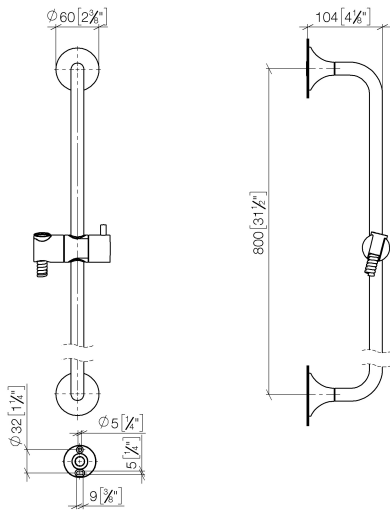

26 413 809 Produktversion ab 01.04.2024

- Wandrohr mit Schieber
- Rosette Ø 60 mm
- Stichmaß 800 mm
- Metallbrauseschlauch 1700 mm mit integriertem Verdrehschutz
- Brauseschlauchanschluss 3/8"
- Rohrdurchmesser 18 mm

Benötigtes Zubehör

	Handbrause FlowReduce - Bronze gebürstet	28 016 979-42 0010
---	---	-----------------------

Benötigtes Zubehör

	Handbrause FlowReduce - Bronze gebürstet	28 018 979-42 0010
---	---	-----------------------

Benötigtes Zubehör

	SERIENNEUTRAL Handbrause FlowReduce - Bronze gebürstet	28 027 979-42 0010
---	---	-----------------------

26 413 809 Produktversion ab 01.04.2024

mm [inches]

Codes & Standards

ASME A112.18.1

cUPC

Zertifikate

IAPMO_4976

Ersatzteilstückliste

Nr.	Artikelnummer	Benennung	Verbaumenge	Lieferzeit
3	12 580 970-42	Schieber - Bronze gebürstet	1,00	30
4	28 322 970-42	Metall-Brauseschlauch 1/2" x 3/8" x 1750 mm - Bronze gebürstet	1,00	30
1	05 30 31 025 00 90	Befestigung Schraube Halbrundkopf 4,5 x 60 mm -	2,00	2
2	90 17 20 759 00 90	Halter Wandscheibe Ø 45 x 16 mm -	2,00	2