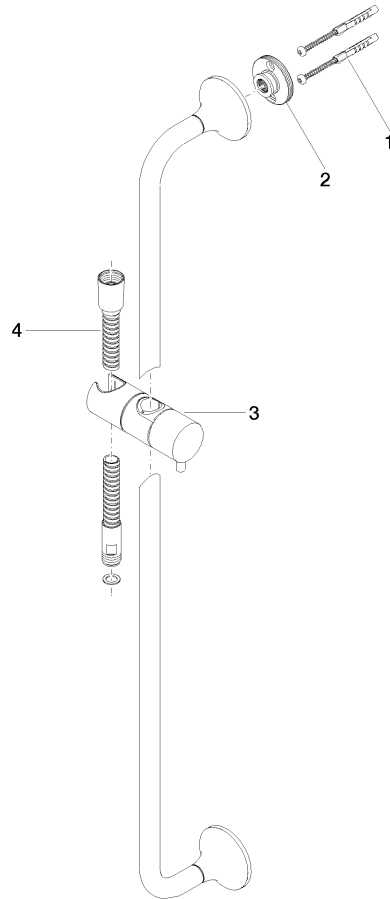

26 413 809 Produktversion ab 01.04.2024

- Wandrohr mit Schieber
- Rosette Ø 60 mm
- Stichmaß 800 mm
- Metallbrauseschlauch 1700 mm mit integriertem Verdrehschutz
- Brauseschlauchanschluss 3/8"
- Rohrdurchmesser 18 mm

Benötigtes Zubehör

	Handbrause FlowReduce - Bronze gebürstet	28 016 979-42 0010
---	---	-----------------------

Benötigtes Zubehör

	Handbrause FlowReduce - Bronze gebürstet	28 018 979-42 0010
---	---	-----------------------

Benötigtes Zubehör

	SERIENNEUTRAL Handbrause FlowReduce - Bronze gebürstet	28 027 979-42 0010
---	---	-----------------------

26 413 809 Produktversion ab 01.04.2024

mm [inches]

Codes & Standards

ASME A112.18.1

cUPC

Zertifikate

IAPMO_4976

Ersatzteilstückliste

Nr.	Artikelnummer	Benennung	Verbaumenge	Lieferzeit
3	12 580 970-42	Schieber - Bronze gebürstet	1,00	30
4	28 322 970-42	Metall-Brauseschlauch 1/2" x 3/8" x 1750 mm - Bronze gebürstet	1,00	30
1	05 30 31 025 00 90	Befestigung Schraube Halbrundkopf 4,5 x 60 mm -	2,00	2
2	90 17 20 759 00 90	Halter Wandscheibe Ø 45 x 16 mm -	2,00	2