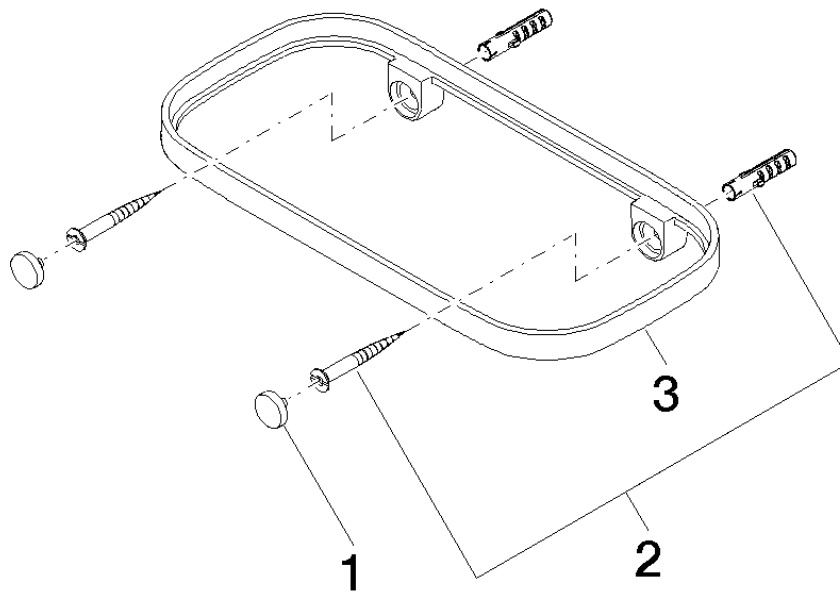

Benötigtes Zubehör

- | | |
|----------------------------------|---------------|
| Gittereinsatz - Lichtgrau | 82 481 970-52 |
| •Gittereinsätze aus Kunststoff | |

Benötigtes Zubehör

- | | |
|--------------------------------|---------------|
| Gittereinsatz - Taupe | 82 481 970-53 |
| •Gittereinsätze aus Kunststoff | |

83 481 970 Produktversion ab 01.10.2023

mm [inches]

83 481 970 Produktversion ab 01.10.2023

Ersatzteile für die
anderen
Oberflächenvarianten
finden Sie hier:
Chrom

Ersatzteilstückliste

Nr.	Artikelnummer	Benennung	Verbaumenge	Lieferzeit
2	05 30 31 002 00 90	Befestigung Schraube Halbrundkopf 4,5 x 40 mm -	1,00	2
3	08 17 97 577-47	Halter für Seifenablage 200 x 26,5 x 101 mm - Champagne (22kt Gold)	1,00	30
1	90 30 30 520 00-47	Abdeckung für Schraube Spiegelschraube Ø 12 x 8 mm - Champagne (22kt Gold)	1,00	30