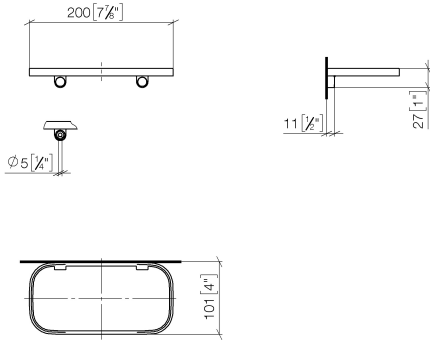

Benötigtes Zubehör

- | | |
|----------------------------------|---------------|
| Gittereinsatz - Lichtgrau | 82 481 970-52 |
| •Gittereinsätze aus Kunststoff | |

Benötigtes Zubehör

- | | |
|--------------------------------|---------------|
| Gittereinsatz - Taupe | 82 481 970-53 |
| •Gittereinsätze aus Kunststoff | |

83 481 970 Produktversion ab 01.10.2023

mm [inches]

83 481 970 Produktversion ab 01.10.2023

Ersatzteile für die
anderen
Oberflächenvarianten
finden Sie hier:
Chrom

Ersatzteilstückliste

Nr.	Artikelnummer	Benennung	Verbaumenge	Lieferzeit
2	05 30 31 002 00 90	Befestigung Schraube Halbrundkopf 4,5 x 40 mm -	1,00	2
3	08 17 97 577-47	Halter für Seifenablage 200 x 26,5 x 101 mm - Champagne (22kt Gold)	1,00	30
1	90 30 30 520 00-47	Abdeckung für Schraube Spiegelschraube Ø 12 x 8 mm - Champagne (22kt Gold)	1,00	30