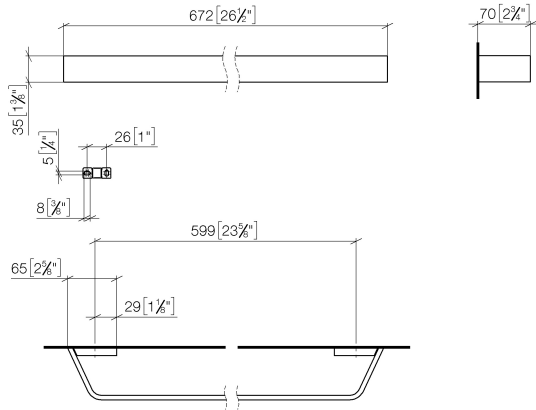

83 060 705 Produktversion ab 09.03.2015

- Stichmaß 599 mm
- Breite 673 mm
- Höhe 35 mm
- Ausladung 70 mm

	Dark Chrome	83 060 705-19
	Chrom	83 060 705-00
	Platin gebürstet	83 060 705-06
	Champagne gebürstet (22kt Gold)	83 060 705-46
	Champagne (22kt Gold)	83 060 705-47
	Dark Platin gebürstet	83 060 705-99

83 060 705 Produktversion ab 09.03.2015

mm [inches]

83 060 705 Produktversion ab 09.03.2015

Ersatzteile für die
anderen
Oberflächenvarianten
finden Sie hier:
Chrom

Ersatzteilstückliste

Nr.	Artikelnummer	Benennung	Verbaumenge	Lieferzeit
5	08 17 70 501-19	Halter	1,00	60
2	09 30 30 191 90	Befestigung Zylinderschraube mit Innensechskant M3 x 5 mm -	6,00	2
1	05 17 20 758 00 90	Befestigungssatz 37 x 14 x 65 mm -	2,00	2
3	08 17 70 500-19	Halter	1,00	60
4	08 17 70 550-19	Stange	1,00	60
6	04 31 11 113 00 90	Befestigung Gewindestift M5 x 12 mm -	2,00	2