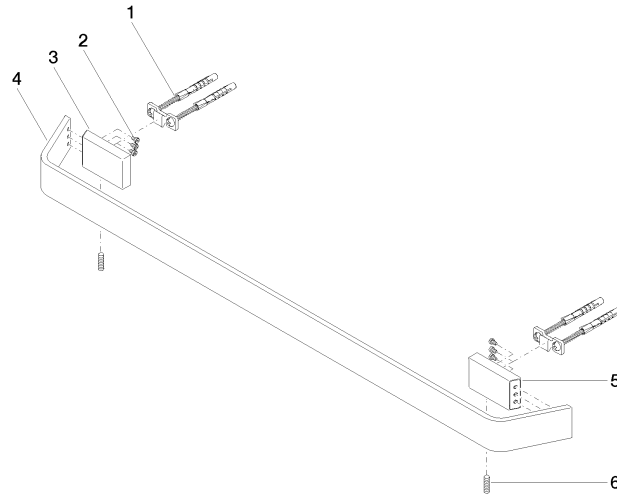

83 060 705 Produktversion ab 09.03.2015

- Stichmaß 599 mm
- Breite 673 mm
- Höhe 35 mm
- Ausladung 70 mm

	Dark Chrome	83 060 705-19
	Chrom	83 060 705-00
	Platin gebürstet	83 060 705-06
	Champagne gebürstet (22kt Gold)	83 060 705-46
	Champagne (22kt Gold)	83 060 705-47
	Dark Platin gebürstet	83 060 705-99

83 060 705 Produktversion ab 09.03.2015

mm [inches]

83 060 705 Produktversion ab 09.03.2015

Ersatzteile für die
anderen
Oberflächenvarianten
finden Sie hier:
Chrom

Ersatzteilstückliste

Nr.	Artikelnummer	Benennung	Verbaumenge	Lieferzeit
5	08 17 70 501-19	Halter	1,00	60
2	09 30 30 191 90	Befestigung Zylinderschraube mit Innensechskant M3 x 5 mm -	6,00	2
1	05 17 20 758 00 90	Befestigungssatz 37 x 14 x 65 mm -	2,00	2
3	08 17 70 500-19	Halter	1,00	60
4	08 17 70 550-19	Stange	1,00	60
6	04 31 11 113 00 90	Befestigung Gewindestift M5 x 12 mm -	2,00	2