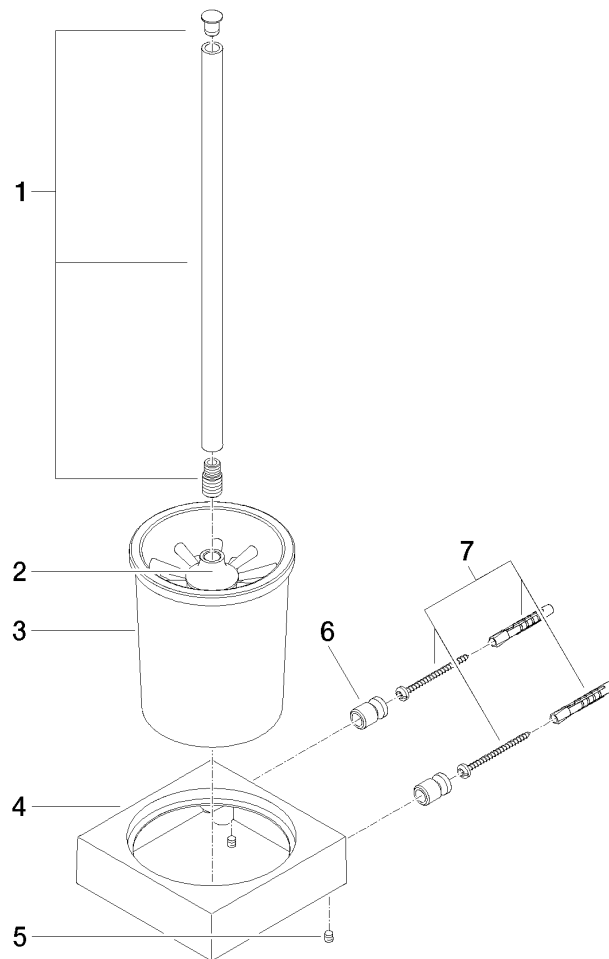

83 900 780

- Glas aus Kristallglas, matt
- Bürstenkopf, mattschwarz
- Breite 118 mm
- Höhe 415 mm
- Ausladung 118 mm

	Platin	83 900 780-08
	Chrom	83 900 780-00
	Platin gebürstet	83 900 780-06
	Dark Brass matt	83 900 780-16
	Dark Bronze matt	83 900 780-17
	Dark Chrome	83 900 780-19
	Messing gebürstet (23kt Gold)	83 900 780-28
	Bronze gebürstet	83 900 780-42
	Champagne gebürstet (22kt Gold)	83 900 780-46
	Champagne (22kt Gold)	83 900 780-47
	Cyprum	83 900 780-49
	Dark Platinum gebürstet	83 900 780-99

Empfohlenes Zubehör

Bürstenkopf , mattschwarz - 90 18 50 601
00 90

Empfohlenes Zubehör

Glaseinsatz , matt - 08 90 04 008
82

Empfohlenes Zubehör

Bürstengriff - Platin 90 20 97 507
00-08

83 900 780

83 900 780

Ersatzteilstückliste

Nr.	Artikelnummer	Benennung	Verbaumenge	Lieferzeit
3	90 90 04 008 00 82	Glaseinsatz , matt -	1,00	2
6	08 17 20 726 90	Halter Befestigung Wand Ø 13,5 x 20 mm -	2,00	2
2	90 18 50 601 00 90	Bürstenkopf , mattschwarz -	1,00	2
4	08 23 01 505-08	Gehäuse für Toilettenbürstengarnitur 118 x 118 x 35 mm - Platin	1,00	-
Ersatzteil nicht mehr bestellbar, bitte bestellen Sie den Nachfolgeartikel				
5	90 31 11 004 00 90	Befestigung -	2,00	2
7	05 17 20 726 02 90	Befestigungssatz -	1,00	2
1	90 20 97 507 00-08	Bürstengriff - Platin	1,00	40