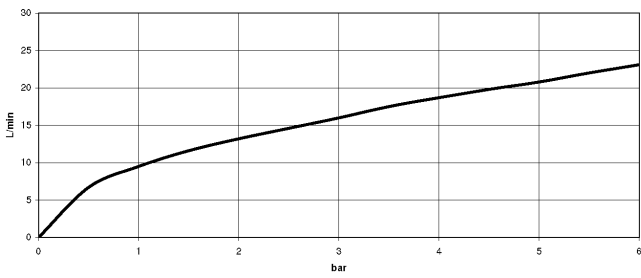

SYMETRICS Seitenventil linksschließend warm - Messing gebürstet (23kt Gold)

---

IMO

20 000 985

SYMETRICS Seitenventil linksschließend warm - Messing gebürstet (23kt Gold)

---

IMO

20 000 985

SYMETRICS Seitenventil linksschließend warm - Messing gebürstet (23kt Gold)

20 000 985  
mm [inches]

Durchflussdiagramm

Zertifikate

ETA\_18

IAPMO\_6

SYMETRICS Seitenventil linksschließend warm - Messing gebürstet (23kt Gold)