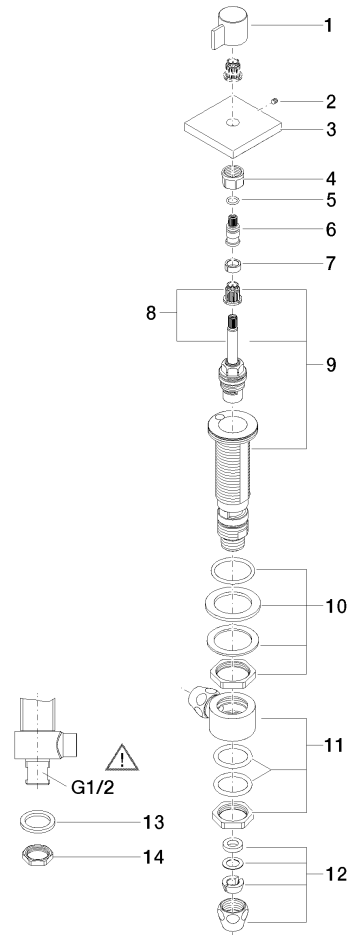

SYMETRICS Seitenventil linksschließend warm - Messing gebürstet (23kt Gold)

---

IMO

20 000 985

SYMETRICS Seitenventil linksschließend warm - Messing gebürstet (23kt Gold)

---

IMO

20 000 985

SYMETRICS Seitenventil linksschließend warm - Messing gebürstet (23kt Gold)

20 000 985  
mm [inches]

Durchflussdiagramm

Zertifikate

ETA\_18

IAPMO\_6

SYMETRICS Seitenventil linksschließend warm - Messing gebürstet (23kt Gold)

20 000 985

Produktversion bis 4/30/2013

**Produktversion ab 4/30/2013**

SYMETRICS Seitenventil linksschließend warm - Messing gebürstet (23kt Gold)

IMO

20 000 985

Ersatzteilstückliste

Produktversion bis 4/30/2013

**Produktversion ab 4/30/2013**

Nr.	Artikelnummer	Benennung	Verbaumenge	Lieferzeit
	09 20 98 002-28	Griff mit Nase Ø 25 x 25 mm - Messing gebürstet (23kt Gold)	15	20