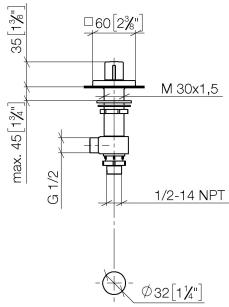

SYMETRICS Seitenventil linksschließend warm - Messing gebürstet (23kt Gold)

---

IMO

20 000 985

SYMETRICS Seitenventil linksschließend warm - Messing gebürstet (23kt Gold)

---

IMO

20 000 985

SYMETRICS Seitenventil linksschließend warm - Messing gebürstet (23kt Gold)

20 000 985  
mm [inches]

Durchflussdiagramm

Zertifikate

ETA\_18

IAPMO\_6

SYMETRICS Seitenventil linksschließend warm - Messing gebürstet (23kt Gold)

20 000 985

Produktversion bis 4/30/2013

**Produktversion ab 4/30/2013**

SYMETRICS Seitenventil linksschließend warm - Messing gebürstet (23kt Gold)

IMO

20 000 985

Ersatzteilstückliste

Produktversion bis 4/30/2013

**Produktversion ab 4/30/2013**

Nr.	Artikelnummer	Benennung	Verbaumenge	Lieferzeit
	09 20 98 002-28	Griff mit Nase Ø 25 x 25 mm - Messing gebürstet (23kt Gold)	15	20