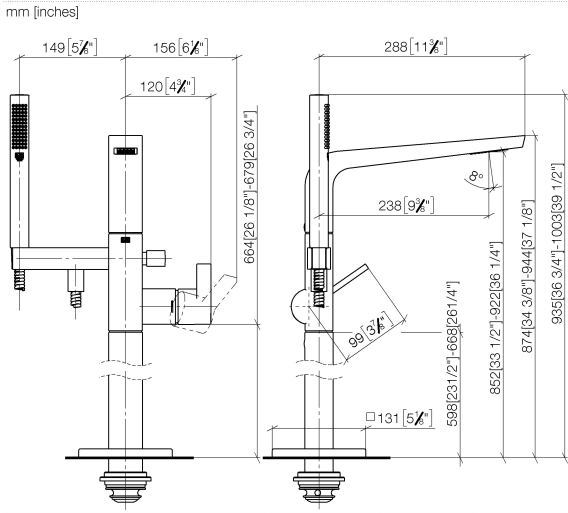

CL.1 Wannen-Einhandbatterie mit Standrohr für freistehende Montage mit Schlauchbrausegarnitur - Dark Platinum gebürstet

CL.1

25 863 705 Produktversion ab 01.07.2023

mm [inches]