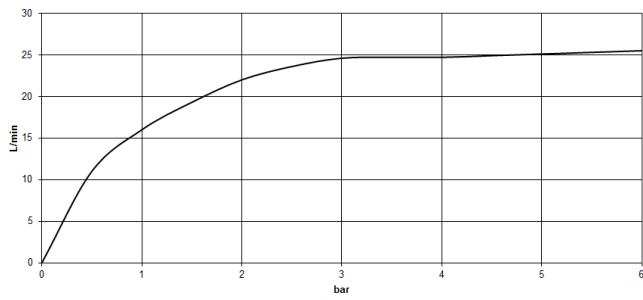

Durchflussdiagramm

Codes & Standards

ASME A112.18.1

cUPC

DIN 4109

EN 1717

ISO 3822

Ü-Zeichen