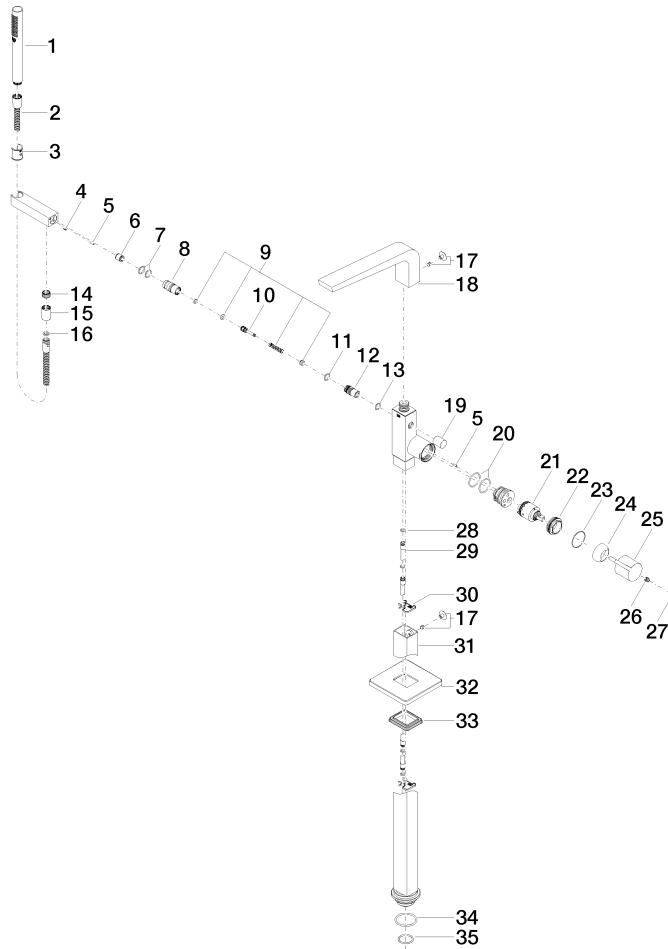

CL.1 Wannen-Einhandbatterie mit Standrohr für freistehende Montage mit Schlauchbrausegarnitur - Dark Platinum gebürstet

CL.1

25 863 705 Produktversion ab 01.07.2023

CL.1 Wannen-Einhandbatterie mit Standrohr für freistehende Montage mit Schlauchbrausegarnitur - Dark Platinum gebürstet

CL.1

25 863 705 Produktversion ab 01.07.2023

Ersatzteilstückliste

Nr.	Artikelnummer	Benennung	Verbaumenge	Lieferzeit
19	09 20 71 031-99	Zugknopf für Ablaufgarnitur - Dark Platinum gebürstet	1,00	20
29	04 28 22 025 00 90	Anschlussrohr Ø 12 x 640 mm -	2,00	2
3	09 18 40 118 90	Hülse Ø 27,5 x 30 mm -	1,00	2
12	09 21 34 080-99	Umstellung Ø 19,40 x 37 mm - Dark Platinum gebürstet	1,00	20
22	09 24 04 298 90	Befestigung Ø 42 x 17 mm -	1,00	-
Ersatzteil nicht mehr bestellbar, bitte bestellen Sie den Nachfolgeartikel				
16	90 14 20 026 00 90	Dichtung 14 x 8 x 2 mm Centellen WS 3820 -	1,00	2
26	90 31 11 030 00 90	Befestigung Gewindestift mit Innensechskant mit Ringschneide M5 x 5 mm -	1,00	2
14	09 24 03 069 90	Nippel Ø 20 x 11,5 mm -	1,00	2
18	90 11 70 008 00-99	Auslauf 285 x 395 x 155 mm - Dark Platinum gebürstet	1,00	20
11	90 14 10 055 00 90	O-Ring EPDM 70 15,0 x 2,0 mm -	1,00	2
23	09 14 10 037 90	O-Ring 42,0 x 1,5 . mm -	1,00	2
30	09 20 93 051 90	Befestigung 43 x 35 x 3,5 mm -	2,00	2
7	90 14 10 010 00 90	O-Ring EPDM 70 17,0 x 2,0 mm -	2,00	2
21	90 15 05 039 00 90	Kartusche blau Ø 40 x 75 mm -	1,00	2
28	09 14 10 139 90	O-Ring EPDM 70 9,0 x 2,0 mm -	2,00	2
32	09 27 71 011-99	Rosette 131 x 12,5 x 131 mm - Dark Platinum gebürstet	1,00	20
17	04 31 20 034 00 90	Stopfen Abdeckung mit Gewindestift -	2,00	2
33	09 14 03 107 90	Dichtung 67 x 10 x 59 mm -	1,00	2
4	09 31 11 058 90	Befestigung Gewindestift mit Innensechskant mit Ringschneide M5 x 8 mm -	1,00	2
5	09 31 11 040 90	Zylinderstift Ø 4 x 12 mm -	3,00	2
15	90 21 02 069 00-99	Haube / Hülse - Dark Platinum gebürstet	1,00	20
35	09 14 10 018 90	O-Ring EPDM 70 32,0 x 3,0 mm -	1,00	2
31	04 28 22 024 00-99	Rohr 688 mm - Dark Platinum gebürstet	1,00	20
34	09 14 10 084 90	O-Ring EPDM 70 48 x 3,5 mm -	1,00	2
9	90 16 02 023 00 90	Umstellung Reparaturset Wanne Stand 15 x 50 x 15 mm -	1,00	2
2	90 30 02 072 00-99	Metall-Brauseschlauch 1/2" x 3/8" x 1250 mm - Dark Platinum gebürstet	1,00	20
24	09 28 30 036-99	Haube Ø 46 x 18 mm - Dark Platinum gebürstet	1,00	20
20	09 14 10 148 90	O-Ring 32 x 2,5 mm -	2,00	2
6	90 23 01 141 00 90	Rückflussverhinderer -	1,00	2
13	90 14 10 033 00 90	O-Ring EPDM 70 14,5 x 2,0 mm -	1,00	2
8	09 24 03 130-00	Nippel Ø 22 x 43 mm - Chrom	1,00	10
10	09 31 09 094 20-99	Zugstange für Umstellung Ø 12 x 46 mm - Dark Platinum gebürstet	1,00	20
25	09 20 67 014-99	Griff Hebel 50 x 46 x 124 mm - Dark Platinum gebürstet	1,00	20
27	90 31 20 087 00-99	Abdeckung Ø 7 x 2,1 mm - Dark Platinum gebürstet	1,00	20
1	90 12 11 140 41-99	Stabhandbrause 6,8 l/min - Dark Platinum gebürstet	1,00	20