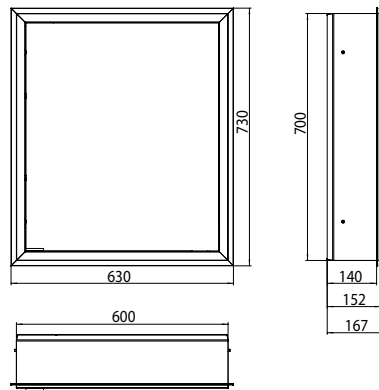

## PRODUKTINFORMATION

Lichtspiegelschrank prime, 600 mm, 1 Tür, Unterputzmodell, IP 20 schwarz/spiegel

Art.-Nr.9497 133 69

mit Lichtpaket, mit verspiegelter Glasrückwand, 2 stufenlos einstellbare Ablagen, 1 Tür (Türanschlag links), 1 Steckdose und 2 Lichttaster (Helligkeit und Lichtfarbe - kalt/warm - stufenlos dimmbar), Höhe: 730 mm, LED-Beleuchtung rundum