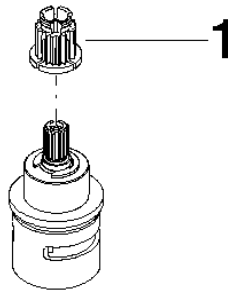

90 90 03 170 00 90

Umstellung 360° Lifetime Ø 29 x 57 mm -

ERSATZTEILE

90 90 03 170 00 90

Umstellung 360° Lifetime Ø 29 x 57 mm -

ERSATZTEILE

90 90 03 170 00 90

90 90 03 170 00 90

Ersatzteilstückliste

Nr.	Artikelnummer	Benennung	Verbaumenge	Lieferzeit
1	90 12 12 002 00 90	Rastbuchse , weiß Ø 15 x 12 mm -	1,00	2