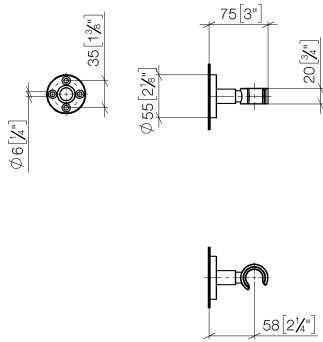

28 050 625 Produktversion ab 01.10.2023

- Rosette Ø 55 mm

	Dark Platinum gebürstet	28 050 625-99
	Chrom	28 050 625-00
	Platin gebürstet	28 050 625-06
	Dark Brass matt	28 050 625-16
	Dark Bronze matt	28 050 625-17
	Dark Chrome	28 050 625-19
	Light Gold	28 050 625-26
	Light Gold gebürstet	28 050 625-27
	Messing gebürstet (23kt Gold)	28 050 625-28
	Schwarz matt	28 050 625-33
	Bronze gebürstet	28 050 625-42
	Champagne gebürstet (22kt Gold)	28 050 625-46
	Champagne (22kt Gold)	28 050 625-47
	Cyprum	28 050 625-49
	Chrom gebürstet	28 050 625-93

28 050 625 Produktversion ab 01.10.2023

mm [inches]

28 050 625 Produktversion ab 01.10.2023

Ersatzteile für die
anderen
Oberflächenvarianten
finden Sie hier:
Chrom

Ersatzteilstückliste

Nr.	Artikelnummer	Benennung	Verbaumenge	Lieferzeit
7	09 17 20 014-99	Halter für Handbrause Gabel 20 x 35 x 31 mm - Dark Platinum gebürstet	1,00	20
2	90 14 10 032 00 90	O-Ring 18,1 x 1,6 mm -	1,00	2
3	08 27 62 500-99	Rosette Ø 55 x 9,5 mm - Dark Platinum gebürstet	1,00	20
4	08 17 62 550-99	Halter Brausegabel Ø 18 x 42 mm - Dark Platinum gebürstet	1,00	20
1	05 17 62 500 00 90	Befestigungssatz rund M50 x 1,5 mm -	1,00	2
5	08 18 50 585 90	Rohr Ø 10 x 10 mm -	1,00	2
6	90 18 40 035 00 90	Hülse -	1,00	2