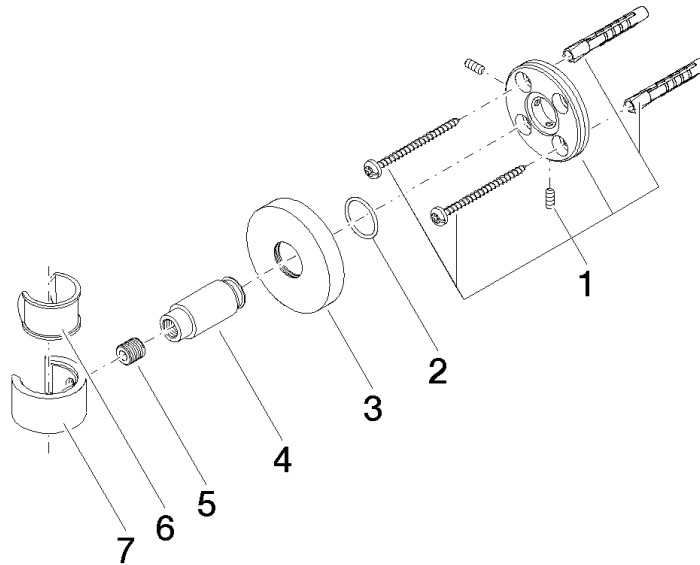

28 050 625 Produktversion ab 01.10.2023

- Rosette Ø 55 mm

	Dark Platinum gebürstet	28 050 625-99
	Chrom	28 050 625-00
	Platin gebürstet	28 050 625-06
	Dark Brass matt	28 050 625-16
	Dark Bronze matt	28 050 625-17
	Dark Chrome	28 050 625-19
	Light Gold	28 050 625-26
	Light Gold gebürstet	28 050 625-27
	Messing gebürstet (23kt Gold)	28 050 625-28
	Schwarz matt	28 050 625-33
	Bronze gebürstet	28 050 625-42
	Champagne gebürstet (22kt Gold)	28 050 625-46
	Champagne (22kt Gold)	28 050 625-47
	Cyprum	28 050 625-49
	Chrom gebürstet	28 050 625-93

28 050 625 Produktversion ab 01.10.2023

mm [inches]

28 050 625 Produktversion ab 01.10.2023

Ersatzteile für die
anderen
Oberflächenvarianten
finden Sie hier:
Chrom

Ersatzteilstückliste

Nr.	Artikelnummer	Benennung	Verbaumenge	Lieferzeit
7	09 17 20 014-99	Halter für Handbrause Gabel 20 x 35 x 31 mm - Dark Platinum gebürstet	1,00	20
2	90 14 10 032 00 90	O-Ring 18,1 x 1,6 mm -	1,00	2
3	08 27 62 500-99	Rosette Ø 55 x 9,5 mm - Dark Platinum gebürstet	1,00	20
4	08 17 62 550-99	Halter Brausegabel Ø 18 x 42 mm - Dark Platinum gebürstet	1,00	20
1	05 17 62 500 00 90	Befestigungssatz rund M50 x 1,5 mm -	1,00	2
5	08 18 50 585 90	Rohr Ø 10 x 10 mm -	1,00	2
6	90 18 40 035 00 90	Hülse -	1,00	2