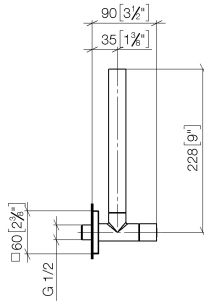

22 901 782

- Rosette 60 x 60 mm
- Schlauchabdeckung 200 mm, ablängbar
- Anschluss 1/2"

	Dark Chrome	22 901 782-19
	Chrom	22 901 782-00
	Platin gebürstet	22 901 782-06
	Platin	22 901 782-08
	Dark Brass matt	22 901 782-16
	Dark Bronze matt	22 901 782-17
	Light Gold gebürstet	22 901 782-27
	Messing gebürstet (23kt Gold)	22 901 782-28
	Schwarz matt	22 901 782-33
	Bronze gebürstet	22 901 782-42
	Champagne gebürstet (22kt Gold)	22 901 782-46
	Champagne (22kt Gold)	22 901 782-47
	Cyprum	22 901 782-49
	Chrom gebürstet	22 901 782-93
	Dark Platinum gebürstet	22 901 782-99

22 901 782

mm [inches]

Durchflussdiagramm

Codes & Standards

Scottish Water
Byelaws

UK Water Supply
Regulations

Eckventil - Dark Chrome

SERIENSPEZIFISC