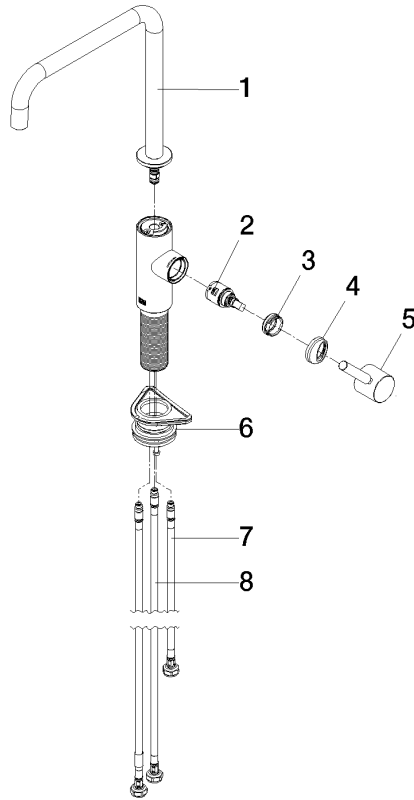

**Empfohlenes Zubehör**

**Schwenkbegrenzungsset - 12 820 970 90**

**Empfohlenes Zubehör**

**Spülbrausegarnitur - Champagne gebürstet (22kt Gold) 27 731 970-46**

33 826 861 Produktversion ab 01.02.2023

mm [inches]

### Ü-Zeichen

**META SQUARE Einhebelmischer für Spül-/ Profibrause - Champagne  
gebürstet (22kt Gold)**

---

META SQUARE

33 826 861 Produktversion ab 01.02.2023

Zertifikate

---

WRAS\_240102

LGA\_38

**Ersatzteilstückliste**

Nr.	Artikelnummer	Benennung	Verbaumenge	Lieferzeit
7	04 30 04 100 00 90	Druckschlauch M8x1 x 3/8" x 420 mm -	1,00	2
8	04 30 04 101 00 90	Druckschlauch M8x1 x 3/8" x 600 mm -	2,00	2
5	90 20 66 033 00-46	Hebel - Champagne gebürstet (22kt Gold)	1,00	30
4	90 28 30 052 00-46	Haube - Champagne gebürstet (22kt Gold)	1,00	30
6	04 23 10 044 08 90	Befestigungssatz -	1,00	2
2	90 15 05 042 00 90	Kartusche Ø 25 x 52 mm -	1,00	2
3	09 24 04 266 90	Befestigung Ø 28 x 10,8 mm -	1,00	2
1	90 28 22 284 00-46	Auslauf 235 mm - Champagne gebürstet (22kt Gold)	1,00	30