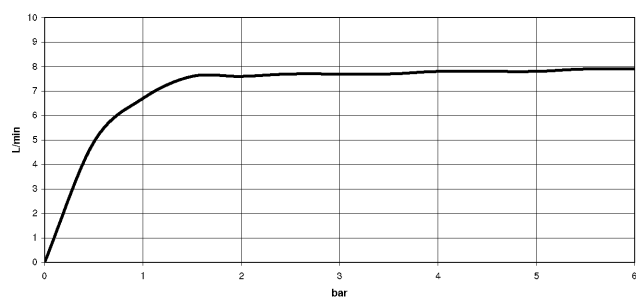

**Empfohlenes Zubehör**

**Schwenkbegrenzungsset - 12 820 970 90**

**Empfohlenes Zubehör**

**Spülbrausegarnitur - Champagne gebürstet (22kt Gold) 27 731 970-46**

33 826 861 Produktversion ab 01.02.2023

mm [inches]

### Durchflussdiagramm