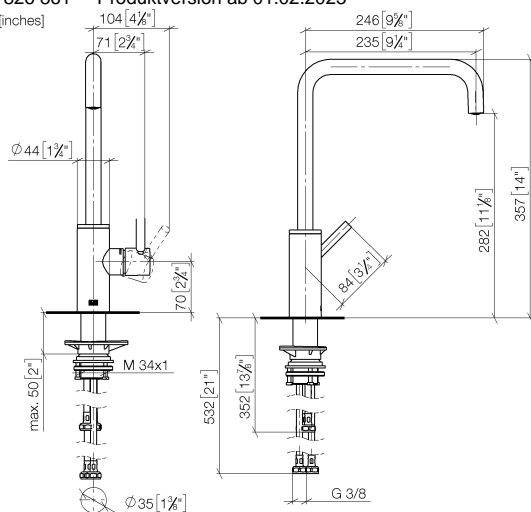

**META SQUARE Einhebelmischer für Spül-/ Profibrause - Champagne gebürstet (22kt Gold)**

META SQUARE

33 826 861 Produktversion ab 01.02.2023

- Ausladung 235 mm
- schwenkbarer Auslauf 360°
- optional schwenkbegrenzbar mit Schwenkbegrenzungsset 12 820 970 90
- luftangereicherter Strahl
- Durchfluss max. 8 l/min bei 3 bar Fließdruck
- bleifrei
- Dieses Produkt leistet einen Beitrag zur Erfüllung der Vorgaben von nachhaltigen Gebäudezertifizierungen, z.B. LEED®, BREEAM®, DGNB

**Empfohlenes Zubehör**

**Schwenkbegrenzungsset - 12 820 970 90**

**Empfohlenes Zubehör**

**Spülbrausegarnitur - Champagne gebürstet (22kt Gold) 27 731 970-46**

33 826 861 Produktversion ab 01.02.2023

mm [inches]

### Durchflussdiagramm

LGA\_38

**Ersatzteilstückliste**

Nr.	Artikelnummer	Benennung	Verbaumenge	Lieferzeit
7	04 30 04 100 00 90	Druckschlauch M8x1 x 3/8" x 420 mm -	1,00	2
8	04 30 04 101 00 90	Druckschlauch M8x1 x 3/8" x 600 mm -	2,00	2
5	90 20 66 033 00-46	Hebel - Champagne gebürstet (22kt Gold)	1,00	30
4	90 28 30 052 00-46	Haube - Champagne gebürstet (22kt Gold)	1,00	30
6	04 23 10 044 08 90	Befestigungssatz -	1,00	2
2	90 15 05 042 00 90	Kartusche Ø 25 x 52 mm -	1,00	2
3	09 24 04 266 90	Befestigung Ø 28 x 10,8 mm -	1,00	2
1	90 28 22 284 00-46	Auslauf 235 mm - Champagne gebürstet (22kt Gold)	1,00	30