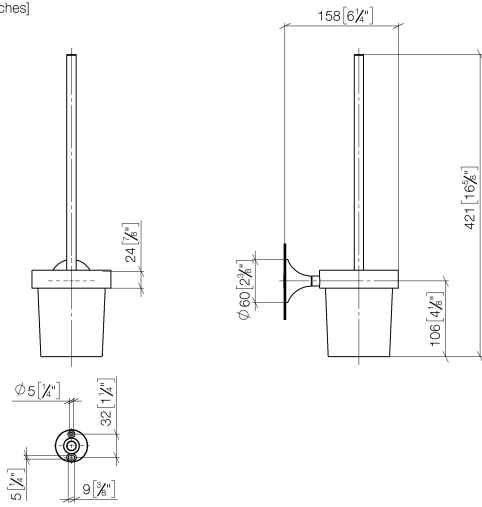

83 900 809

- Glas aus Kristallglas, matt
- Bürstenkopf, mattschwarz
- Breite 110 mm
- Höhe 421 mm
- Ausladung 158 mm

	Dark Chrome	83 900 809-19
	Chrom	83 900 809-00
	Platin gebürstet	83 900 809-06
	Platin	83 900 809-08
	Dark Brass matt	83 900 809-16
	Dark Bronze matt	83 900 809-17
	Light Gold gebürstet	83 900 809-27
	Messing gebürstet (23kt Gold)	83 900 809-28
	Bronze gebürstet	83 900 809-42
	Champagne gebürstet (22kt Gold)	83 900 809-46
	Champagne (22kt Gold)	83 900 809-47
	Dark Platinum gebürstet	83 900 809-99

90 18 50 601
00 90

Empfohlenes Zubehör

Bürstengriff - Dark Chrome

90 20 97 507
00-19

83 900 809

mm [inches]

83 900 809