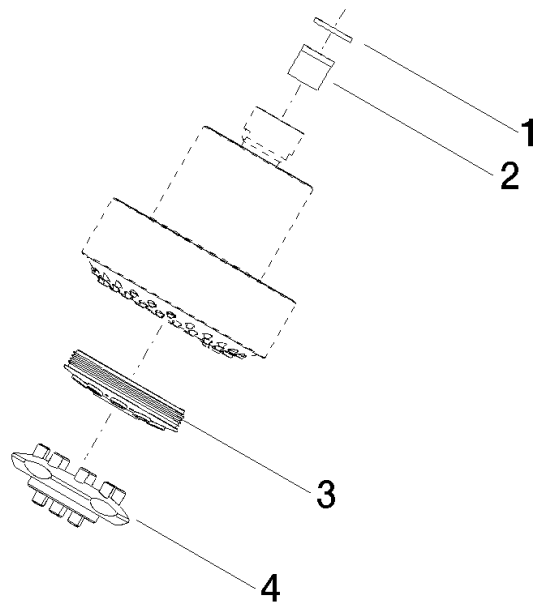

Brause Kopfbrause 93 x 113 x 100 mm - Weiß matt

ERSATZTEILE

04 12 11 110 00

Brause Kopfbrause 93 x 113 x 100 mm - Weiß matt

ERSATZTEILE

04 12 11 110 00

04 12 11 110 00

Ersatzteile für die
anderen
Oberflächenvarianten
finden Sie hier:
Chrom

Ersatzteilstückliste

Nr.	Artikelnummer	Benennung	Verbaumenge	Lieferzeit
2	09 23 01 092 90	Durchflussbegrenzer orange 9 l/min. -	1,00	2
3	04 12 11 071 00 90	Reguliereinsatz Verstelleinheit Handbrause 31 x 191 x 50 mm -	1,00	2
4	09 30 09 022 90	Montageschlüssel -	1,00	2
1	90 14 20 002 00 90	Dichtung Vf 3110, 18,5 x 12,0 x 2,0 mm -	1,00	2