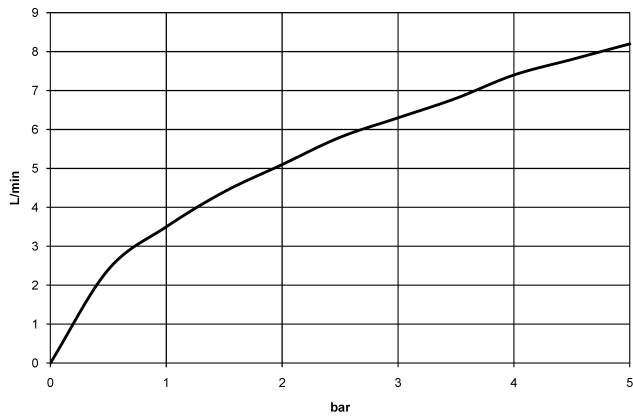

MEM

44 521 782

mm [inches]  
1:5

**Durchflussdiagramm**

**Zertifikate**

Belgaqua\_23-210-2 WRAS\_2211

LGA\_38

44 521 782