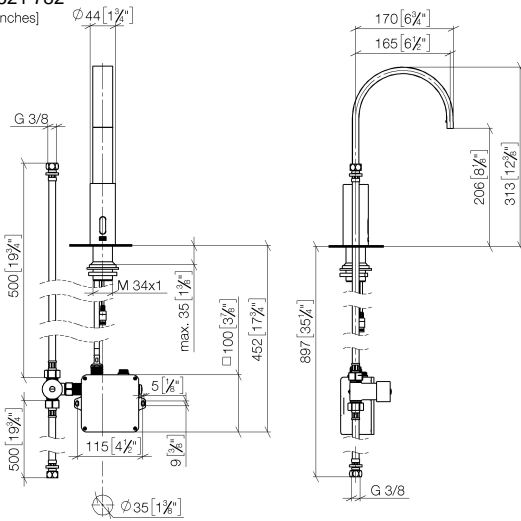

# MEM Waschtischarmatur mit elektronischer Öffnungs- und Schließfunktion ohne Ablaufgarnitur - Weiß matt

---

MEM

44 521 782

**MEM Waschtischarmatur mit elektronischer Öffnungs- und Schließfunktion ohne Ablaufgarnitur - Weiß matt**

MEM

44 521 782

mm [inches]  
1:5

**Durchflussdiagramm**

**Zertifikate**

Belgaqua\_23-210-2 WRAS\_2211

LGA\_38

44 521 782

MEM Waschtischarmatur mit elektronischer Öffnungs- und Schließfunktion  
ohne Ablaufgarnitur - Weiß matt

MEM

44 521 782

**Ersatzteilstückliste**

Nr.	Artikelnummer	Benennung	Verbaumenge	Lieferzeit
	90 28 22 373 00-10	Auslauf - Weiß matt	10	60