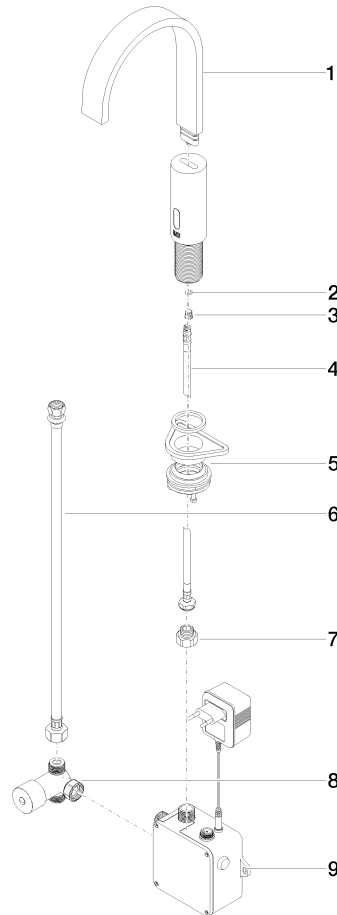

# MEM Waschtischarmatur mit elektronischer Öffnungs- und Schließfunktion ohne Ablaufgarnitur - Weiß matt

---

MEM

44 521 782

**MEM Waschtischarmatur mit elektronischer Öffnungs- und Schließfunktion ohne Ablaufgarnitur - Weiß matt**

MEM

44 521 782

mm [inches]  
1:5

**Durchflussdiagramm**

**Zertifikate**

Belgaqua\_23-210-2 WRAS\_2211

LGA\_38

44 521 782

MEM Waschtischarmatur mit elektronischer Öffnungs- und Schließfunktion  
ohne Ablaufgarnitur - Weiß matt

MEM

44 521 782

**Ersatzteilstückliste**

Nr.	Artikelnummer	Benennung	Verbaumenge	Lieferzeit
	90 28 22 373 00-10	Auslauf - Weiß matt	10	60