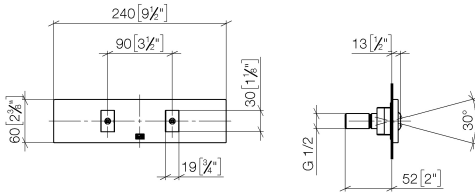

36 512 979 Produktversion ab 01.04.2024

- druckvoller Flachstrahl
- horizontaler Strahl
- Abdeckplatte 240 x 60 mm
- Strahl verstellbar
- Anschluss 1/2"
- Durchfluss max. 10 l/min
- Dieses Produkt leistet einen Beitrag zur Erfüllung der Vorgaben von nachhaltigen Gebäudezertifizierungen, z.B. LEED®, BREEAM®, DGNB

## Benötigtes Zubehör

	<b>xGRID Montageschiene 555 mm -</b>	12 360 970 90
--	--------------------------------------	---------------

36 512 979 Produktversion ab 01.04.2024

mm [inches]

**Durchflussdiagramm**