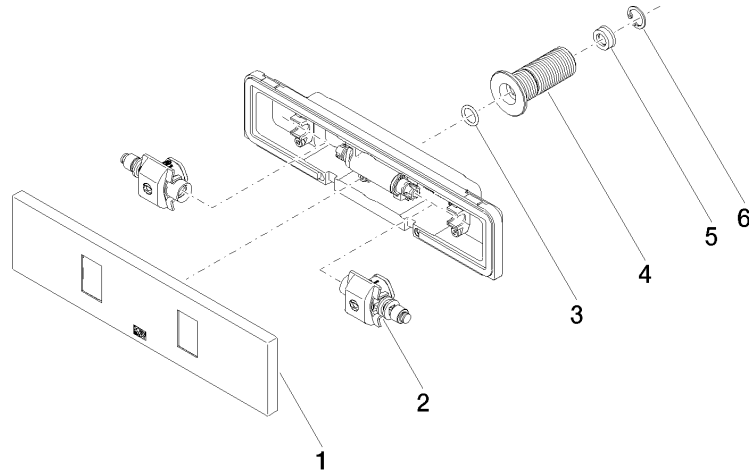

Ersatzteilstückliste

Nr.	Artikelnummer	Benennung	Verbaumenge	Lieferzeit
1	90 27 99 002 00-99	WaterFan Rosette 240 x 60 x 9 mm - Dark Platinum gebürstet	1,00	20
4	09 24 05 015 90	Nippel für Waterfan Ø 32,3 x 42 mm -	1,00	2
5	09 23 01 134 90	Durchflussbegrenzer grau 9,5 l/min. -	1,00	2
2	90 31 10 012 00 90	WaterFan Einsatz Düse horizontal 98 x 64 x 64 mm -	1,00	2
6	09 16 01 014 90	Ring Sicherungsring Ø 15 x 1 mm -	1,00	2
3	09 14 10 003 90	O-Ring EPDM 70 11,0 x 2,0 mm -	1,00	2