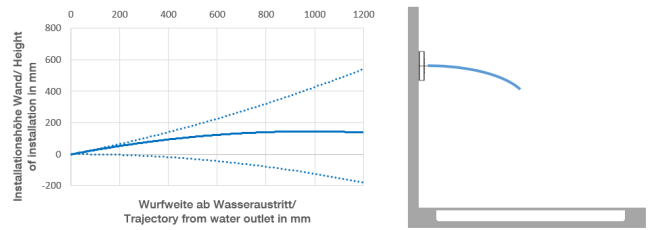

## Benötigtes Zubehör

	<b>xGRID Montageschiene 555 mm -</b>	12 360 970 90
--	--------------------------------------	---------------

36 512 979 Produktversion ab 01.04.2024

mm [inches]

**Durchflussdiagramm**

**Wurfweitendiagramm**

**Codes & Standards**

DIN 4109

ISO 3822

Scottish Water  
Byelaws

UK Water Supply  
Regulations

**Ü-Zeichen**

WATER FAN horizontal UP-Seitenbrause - Dark Platinum gebürstet