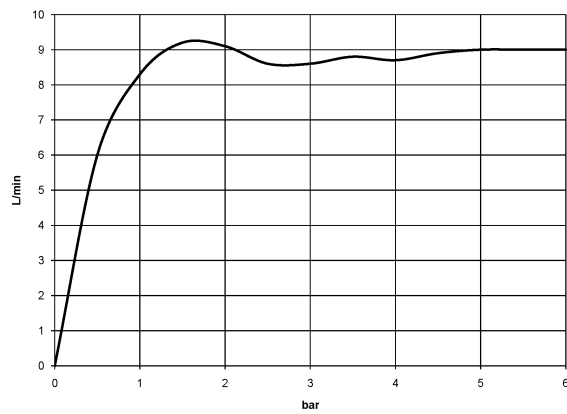

## Benötigtes Zubehör

	<b>xGRID Montageschiene 555 mm -</b>	12 360 970 90
--	--------------------------------------	---------------

36 512 979 Produktversion ab 01.04.2024

mm [inches]

**Durchflussdiagramm**