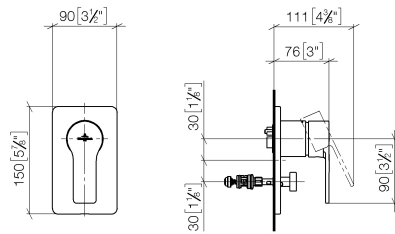

JUST UP-Einhandbatterie mit Umstellung - Chrom

36 121 965

JUST UP-Einhandbatterie mit Umstellung - Chrom

36 121 965

JUST UP-Einhandbatterie mit Umstellung - Chrom

36 121 965

mm [Inches]

Durchflussdiagramm

JUST UP-Einhandbatterie mit Umstellung - Chrom

36 121 965

Produktversion bis 2/20/2020

Produktversion ab 2/20/2020

JUST UP-Einhandbatterie mit Umstellung - Chrom

36 121 965

Ersatzteilstückliste

Produktversion bis 2/20/2020

Produktversion ab 2/20/2020

Nr.	Artikelnummer	Benennung	Verbaumenge	Lieferzeit
	90 15 05 039 00 90	Kartusche blau Ø 40 x 75 mm -	11	2