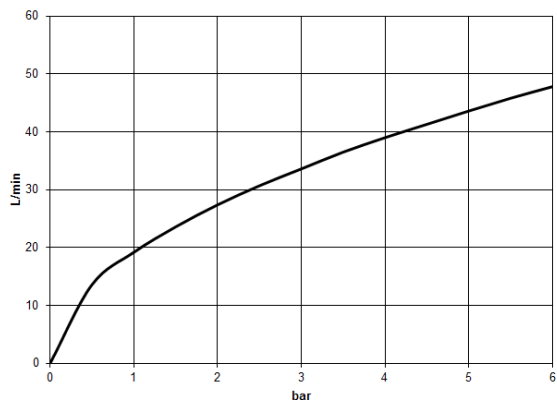

JUST UP-Einhandbatterie mit Umstellung - Chrom

36 121 965

JUST UP-Einhandbatterie mit Umstellung - Chrom

36 121 965

JUST UP-Einhandbatterie mit Umstellung - Chrom

36 121 965

mm [Inches]

Durchflussdiagramm

Produktversion ab 2/20/2020

Nr.	Artikelnummer	Benennung	Verbaumenge	Lieferzeit
	90 15 05 039 00 90	Kartusche blau Ø 40 x 75 mm -	11	2