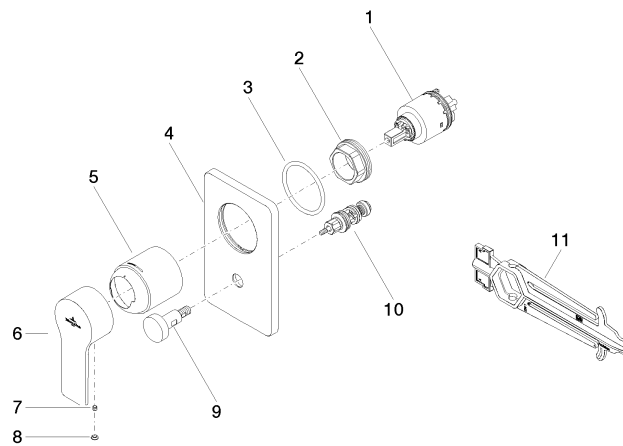

JUST UP-Einhandbatterie mit Umstellung - Chrom

36 121 965

JUST UP-Einhandbatterie mit Umstellung - Chrom

36 121 965

JUST UP-Einhandbatterie mit Umstellung - Chrom

36 121 965

mm [Inches]

Durchflussdiagramm

JUST UP-Einhandbatterie mit Umstellung - Chrom

36 121 965

Produktversion bis 2/20/2020

Produktversion ab 2/20/2020

JUST UP-Einhandbatterie mit Umstellung - Chrom

36 121 965

Ersatzteilstückliste

Produktversion bis 2/20/2020

Produktversion ab 2/20/2020

Nr.	Artikelnummer	Benennung	Verbaumenge	Lieferzeit
	90 15 05 039 00 90	Kartusche blau Ø 40 x 75 mm -	11	2