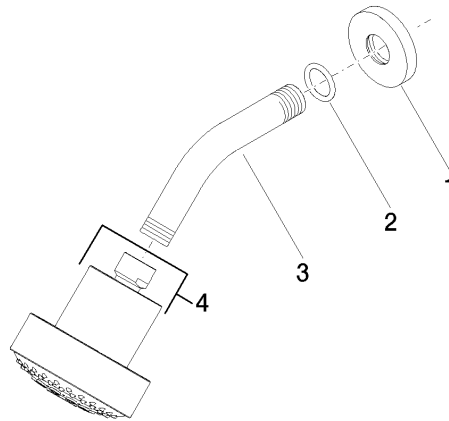

28 508 979 Produktversion ab 01.06.2024

- Ausladung 200 mm
- Kugelgelenk 30° schwenkbar
- Dreifach verstellbar: COMPACT RAIN, COMPACT SOFT FLOW, COMPACT AQUAPRESSURE FLOW, Durchfluss max. 9 l/min (bei 3 Bar)
- Funktion ab: 7 l/min
- mit Antikalk-System
- Brausekopf Ø 92 mm
- Rosette Ø 55 mm
- Anschluss 1/2"

Empfohlenes Zubehör

UP-Wandwinkel - 35 085 970 90

- Min. Einbautiefe 90 mm
- Max. Einbautiefe 163 mm

28 508 979 Produktversion ab 01.06.2024

mm [inches]

Durchflussdiagramm

Ersatzteilstückliste

Nr.	Artikelnummer	Benennung	Verbaumenge	Lieferzeit
3	09 11 03 011-47	Anschluss 140 x 65 x 21 mm - Champagne (22kt Gold)	1,00	30
4	04 12 11 110 00-47	Brause Kopfbrause 93 x 113 x 100 mm - Champagne (22kt Gold)	1,00	-
Ersatzteil nicht mehr bestellbar, bitte bestellen Sie den Nachfolgeartikel				
2	90 14 10 026 00 90	O-Ring 20,5 x 3,5 mm -	1,00	2
1	09 27 22 003-47	Rosette	1,00	60