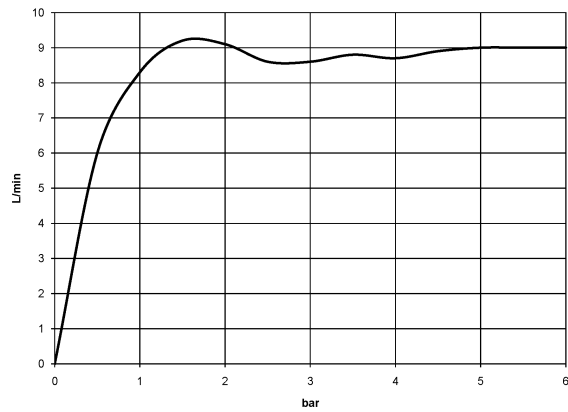

28 508 979 Produktversion ab 01.06.2024

- Ausladung 200 mm
- Kugelgelenk 30° schwenkbar
- Dreifach verstellbar: COMPACT RAIN, COMPACT SOFT FLOW, COMPACT AQUAPRESSURE FLOW, Durchfluss max. 9 l/min (bei 3 Bar)
- Funktion ab: 7 l/min
- mit Antikalk-System
- Brausekopf Ø 92 mm
- Rosette Ø 55 mm
- Anschluss 1/2"

Empfohlenes Zubehör

UP-Wandwinkel - 35 085 970 90

- Min. Einbautiefe 90 mm
- Max. Einbautiefe 163 mm

28 508 979 Produktversion ab 01.06.2024

mm [inches]

Durchflussdiagramm

Ersatzteilstückliste

Nr.	Artikelnummer	Benennung	Verbaumenge	Lieferzeit
3	09 11 03 011-47	Anschluss 140 x 65 x 21 mm - Champagne (22kt Gold)	1,00	30
4	04 12 11 110 00-47	Brause Kopfbrause 93 x 113 x 100 mm - Champagne (22kt Gold)	1,00	-
Ersatzteil nicht mehr bestellbar, bitte bestellen Sie den Nachfolgeartikel				
2	90 14 10 026 00 90	O-Ring 20,5 x 3,5 mm -	1,00	2
1	09 27 22 003-47	Rosette	1,00	60