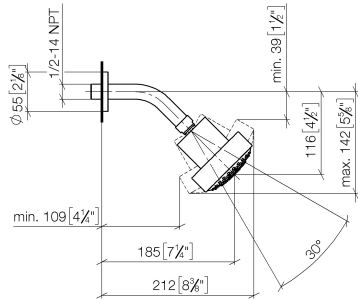

28 508 979 Produktversion ab 01.06.2024

- Ausladung 200 mm
- Kugelgelenk 30° schwenkbar
- Dreifach verstellbar: COMPACT RAIN, COMPACT SOFT FLOW, COMPACT AQUAPRESSURE FLOW, Durchfluss max. 9 l/min (bei 3 Bar)
- Funktion ab: 7 l/min
- mit Antikalk-System
- Brausekopf Ø 92 mm
- Rosette Ø 55 mm
- Anschluss 1/2"

Empfohlenes Zubehör

UP-Wandwinkel - 35 085 970 90

- Min. Einbautiefe 90 mm
- Max. Einbautiefe 163 mm

28 508 979 Produktversion ab 01.06.2024

mm [inches]

Durchflussdiagramm

Ersatzteilstückliste

Nr.	Artikelnummer	Benennung	Verbaumenge	Lieferzeit
3	09 11 03 011-47	Anschluss 140 x 65 x 21 mm - Champagne (22kt Gold)	1,00	30
4	04 12 11 110 00-47	Brause Kopfbrause 93 x 113 x 100 mm - Champagne (22kt Gold)	1,00	-
Ersatzteil nicht mehr bestellbar, bitte bestellen Sie den Nachfolgeartikel				
2	90 14 10 026 00 90	O-Ring 20,5 x 3,5 mm -	1,00	2
1	09 27 22 003-47	Rosette	1,00	60