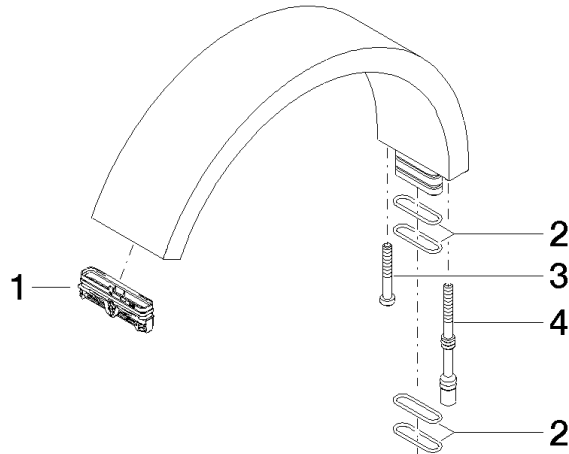

Auslauf EHM 170 mm Ausladung - Platin gebürstet

ERSATZTEILE

90 11 70 013 01

Auslauf EHM 170 mm Ausladung - Platin gebürstet

ERSATZTEILE

90 11 70 013 01

90 11 70 013 01

Ersatzteile für die
anderen
Oberflächenvarianten
finden Sie hier:
Chrom

Ersatzteilstückliste

Nr.	Artikelnummer	Benennung	Verbaumenge	Lieferzeit
2	09 14 10 096 90	O-Ring EPDM 70 17,0 x 1,5 mm -	4,00	2
4	90 30 30 201 00 90	Zubehör -	1,00	2
3	09 30 30 158 90	Befestigung Zylinderschraube mit Innensechskant niedriger Kopf M4 x 30 mm -	1,00	2
1	90 29 03 121 00 90	Luftsprudler -	1,00	2