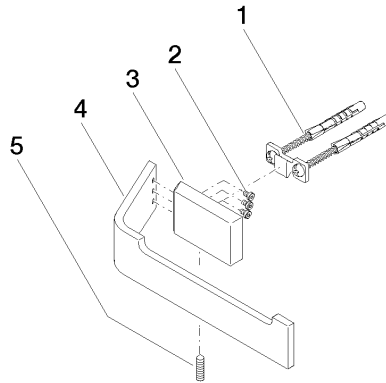

83 500 705 Produktversion ab 09.03.2015

- Breite 200 mm
- Höhe 35 mm
- Ausladung 70 mm

	Champagne (22kt Gold)	83 500 705-47
	Chrom	83 500 705-00
	Platin gebürstet	83 500 705-06
	Dark Chrome	83 500 705-19
	Champagne gebürstet (22kt Gold)	83 500 705-46
	Dark Platinum gebürstet	83 500 705-99

83 500 705 Produktversion ab 09.03.2015

mm [inches]

83 500 705 Produktversion ab 09.03.2015

Ersatzteile für die
anderen
Oberflächenvarianten
finden Sie hier:
Chrom

Ersatzteilstückliste

Nr.	Artikelnummer	Benennung	Verbaumenge	Lieferzeit
3	08 17 70 500-47	Halter	1,00	60
4	08 17 70 553-47	Halter	1,00	60
2	09 30 30 191 90	Befestigung Zylinderschraube mit Innensechskant M3 x 5 mm -	3,00	2
1	05 17 20 758 00 90	Befestigungssatz 37 x 14 x 65 mm -	1,00	2
5	04 31 11 113 00 90	Befestigung Gewindestift M5 x 12 mm -	1,00	2