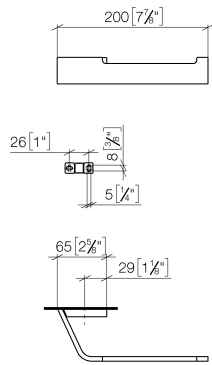

83 500 705 Produktversion ab 09.03.2015

- Breite 200 mm
- Höhe 35 mm
- Ausladung 70 mm

	Champagne (22kt Gold)	83 500 705-47
	Chrom	83 500 705-00
	Platin gebürstet	83 500 705-06
	Dark Chrome	83 500 705-19
	Champagne gebürstet (22kt Gold)	83 500 705-46
	Dark Platinum gebürstet	83 500 705-99

83 500 705 Produktversion ab 09.03.2015

mm [inches]

83 500 705 Produktversion ab 09.03.2015

Ersatzteile für die
anderen
Oberflächenvarianten
finden Sie hier:
Chrom

Ersatzteilstückliste

Nr.	Artikelnummer	Benennung	Verbaumenge	Lieferzeit
3	08 17 70 500-47	Halter	1,00	60
4	08 17 70 553-47	Halter	1,00	60
2	09 30 30 191 90	Befestigung Zylinderschraube mit Innensechskant M3 x 5 mm -	3,00	2
1	05 17 20 758 00 90	Befestigungssatz 37 x 14 x 65 mm -	1,00	2
5	04 31 11 113 00 90	Befestigung Gewindestift M5 x 12 mm -	1,00	2