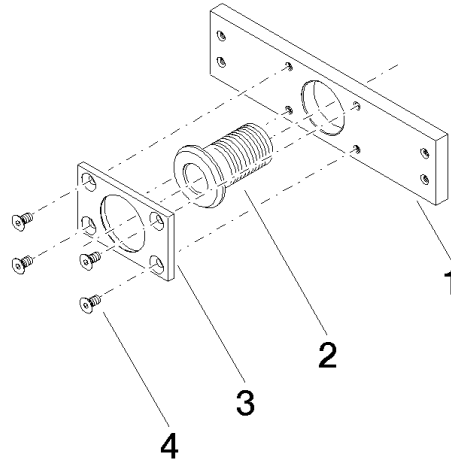

90 11 02 137 00 90

WaterBar Anschluss 150 x 37 x 8 mm -

ERSATZTEILE

90 11 02 137 00 90

WaterBar Anschluss 150 x 37 x 8 mm -

ERSATZTEILE

90 11 02 137 00 90

90 11 02 137 00 90

### Ersatzteilstückliste

Nr.	Artikelnummer	Benennung	Verbaumenge	Lieferzeit
2	09 24 04 247 20 90	Anschluss Ø 31,5 x 42 mm -	1,00	2
4	09 30 30 116 90	Befestigung Senkschraube mit Innensechskant M4 x 8 mm -	4,00	2
3	09 11 02 138 90	WaterBar Halter 60 x 37 x 4 mm -	1,00	2
1	09 11 02 137 90	WaterBar Halteplatte 150 x 37 x 8 mm -	1,00	2