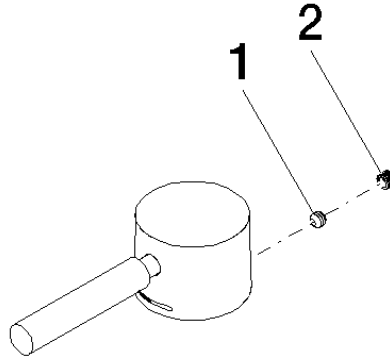

Griff für Waschtisch Stand Hebel 39 x 30 x 100 mm - Messing gebürstet (23kt Gold)

ERSATZTEILE

90 20 66 009 00 Produktversion ab 01.04.2025

	Messing gebürstet (23kt Gold)	90 20 66 009 00-28
	Chrom	90 20 66 009 00-00
	Gold (23,9kt)	90 20 66 009 00-01
	Platin gebürstet	90 20 66 009 00-06
	Platin	90 20 66 009 00-08
	Messing (23kt Gold)	90 20 66 009 00-09
	Dark Brass matt	90 20 66 009 00-16
	Dark Bronze matt	90 20 66 009 00-17
	Dark Chrome	90 20 66 009 00-19
	Light Gold	90 20 66 009 00-26
	Light Gold gebürstet	90 20 66 009 00-27
	Rot	90 20 66 009 00-29
	Orange	90 20 66 009 00-30
	Dunkelgrün	90 20 66 009 00-31
	Schwarz matt	90 20 66 009 00-33
	Dark Brass gebürstet	90 20 66 009 00-39
	Bronze gebürstet	90 20 66 009 00-42
	Champagne gebürstet (22kt Gold)	90 20 66 009 00-46
	Champagne (22kt Gold)	90 20 66 009 00-47
	Zartgrün	90 20 66 009 00-54
	Hellrosa	90 20 66 009 00-55
	Gelb	90 20 66 009 00-59
	Graublau	90 20 66 009 00-61
	Hellgrau	90 20 66 009 00-63
	Dunkelgrau	90 20 66 009 00-66
	Chrom gebürstet	90 20 66 009 00-93
	Dark Platinum gebürstet	90 20 66 009 00-99

Griff für Waschtisch Stand Hebel 39 x 30 x 100 mm - Messing gebürstet (23kt Gold)

ERSATZTEILE

---

90 20 66 009 00 Produktversion ab 01.04.2025

---

Griff für Waschtisch Stand Hebel 39 x 30 x 100 mm - Messing gebürstet (23kt Gold)

### Ersatzteilstückliste

Nr.	Artikelnummer	Benennung	Verbaumenge	Lieferzeit
2	90 31 20 109 00 90	Stopfen -	1,00	2
1	90 31 11 063 00 90	Befestigung Gewindestift mit Innensechskant mit Ringschneide M5 x 4 mm -	1,00	2