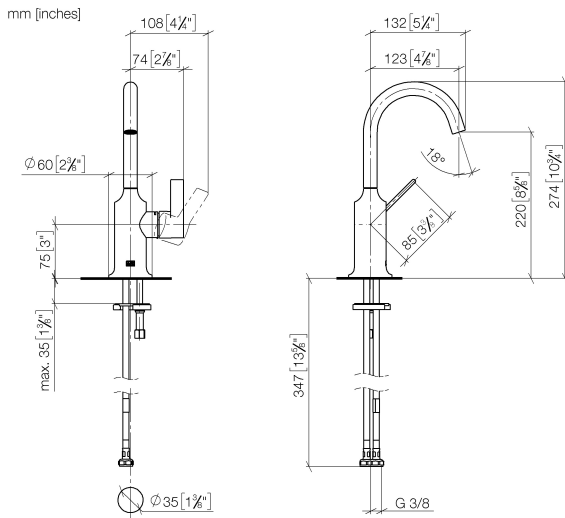

33 525 809

- Ausladung 123 mm
- schwenkbarer Auslauf 360°
- runder luftangereicherter Strahl
- Armaturenhöhe 274 mm
- Höhe bis Luftsprudler 220 mm
- Bohrungsdurchmesser 35 mm
- 2x Druckschlauch M 8 x 1 eingeschraubt, dichtheitsgeprüft
- Durchfluss max. 5,7 l/min
- bleifrei
- Dieses Produkt leistet einen Beitrag zur Erfüllung der Vorgaben von nachhaltigen Gebäudezertifizierungen, z.B. LEED®, BREEAM®, DGNB

33 525 809

Durchflussdiagramm

Codes & Standards

DIN 4109

Executive Order
no. 1007

ISO 3822

Scottish Water
Byelaws

UK Water Supply
Regulations