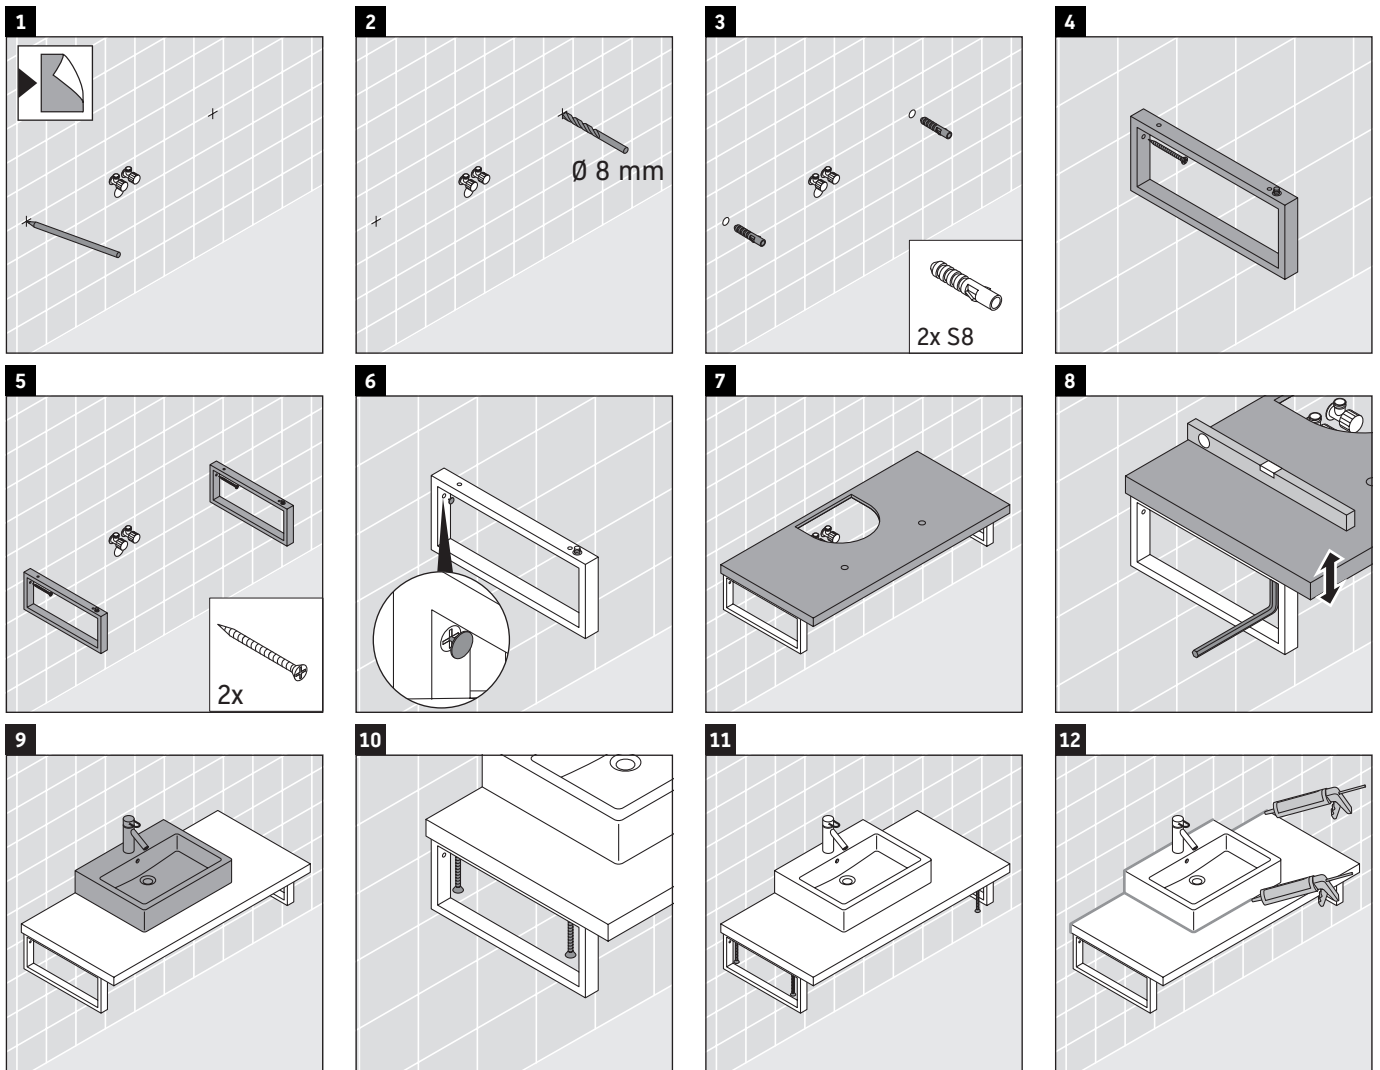

DuraStyle

DS 100C

Montageanleitung

Alle weiteren Montageanleitungen beachten!

Verwendungshinweise

Die Badmöbelserie entspricht den gültigen Normen und Richtlinien zum Zeitpunkt der Auslieferung und ist für den Einsatz in Bädern konzipiert.

Eine direkte Benetzung mit Wasser z. B. beim Duschen ist zu vermeiden.

Die Konsole ist nicht geeignet für den Einbau von unten bei Halbeinbauwaschtischen und Einbauwaschtischen.

Keramiken breiter als 600 mm müssen an der Wand befestigt werden.

Technische Verbesserungen und optische Veränderungen an den abgebildeten Produkten behalten wir uns vor.

DuraStyle

DS 100C

Montageanleitung

V = nach Vorgabe Platte

Alle weiteren Montageanleitungen beachten!

Die Konsole ist nicht geeignet für den Einbau von unten bei Halbeinbauwaschtischen und Einbauwaschtischen.

Keramiken breiter als 600 mm müssen an der Wand befestigt werden.

Technische Verbesserungen und optische Veränderungen an den abgebildeten Produkten behalten wir uns vor.