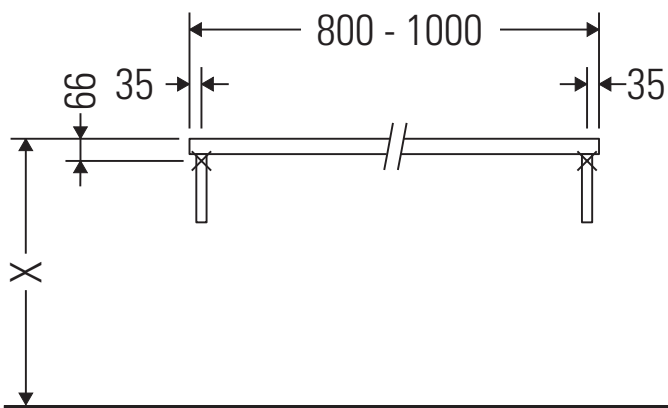

DuraStyle

DS 100C

Montageanleitung

Alle weiteren Montageanleitungen beachten!

Verwendungshinweise

Die Badmöbelserie entspricht den gültigen Normen und Richtlinien zum Zeitpunkt der Auslieferung und ist für den Einsatz in Bädern konzipiert.

Eine direkte Benetzung mit Wasser z. B. beim Duschen ist zu vermeiden.

Die Konsole ist nicht geeignet für den Einbau von unten bei Halbeinbauwaschtischen und Einbauwaschtischen.

Keramiken breiter als 600 mm müssen an der Wand befestigt werden.

Technische Verbesserungen und optische Veränderungen an den abgebildeten Produkten behalten wir uns vor.

DuraStyle

DS 100C

Montageanleitung

V = nach Vorgabe Platte

Alle weiteren Montageanleitungen beachten!

Die Konsole ist nicht geeignet für den Einbau von unten bei Halbeinbauwaschtischen und Einbauwaschtischen.

Keramiken breiter als 600 mm müssen an der Wand befestigt werden.

Technische Verbesserungen und optische Veränderungen an den abgebildeten Produkten behalten wir uns vor.