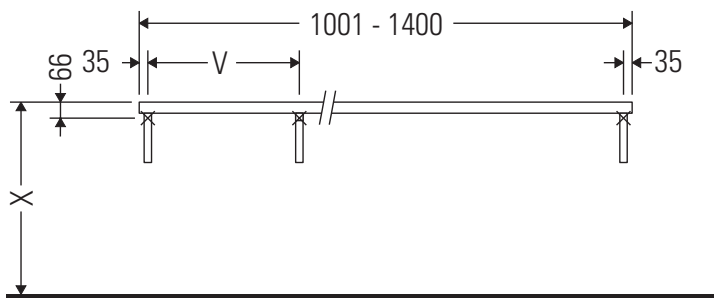

Eine direkte Benetzung mit Wasser z. B. beim Duschen ist zu vermeiden.

Die Konsole ist nicht geeignet für den Einbau von unten bei Halbeinbauwaschtischen und Einbauwaschtischen.

Keramiken breiter als 600 mm müssen an der Wand befestigt werden.

Technische Verbesserungen und optische Veränderungen an den abgebildeten Produkten behalten wir uns vor.

DuraStyle

DS 100C

Montageanleitung

V = nach Vorgabe Platte

Alle weiteren Montageanleitungen beachten!

Die Konsole ist nicht geeignet für den Einbau von unten bei Halbeinbauwaschtischen und Einbauwaschtischen.

Keramiken breiter als 600 mm müssen an der Wand befestigt werden.

Technische Verbesserungen und optische Veränderungen an den abgebildeten Produkten behalten wir uns vor.