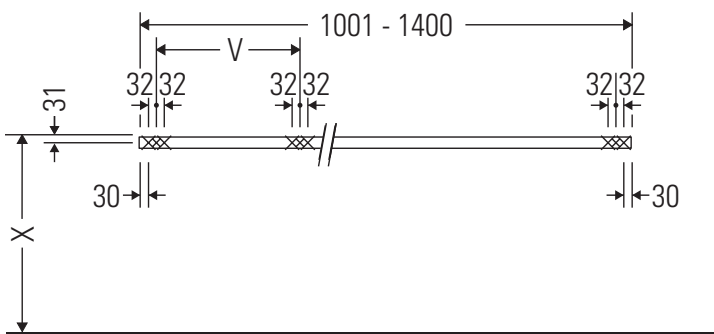

Eine direkte Benetzung mit Wasser z. B. beim Duschen ist zu vermeiden.

Die Konsole ist nicht geeignet für den Einbau von unten bei Halbeinbauwaschtischen und Einbauwaschtischen.

Keramiken breiter als 600 mm müssen an der Wand befestigt werden.

Technische Verbesserungen und optische Veränderungen an den abgebildeten Produkten behalten wir uns vor.

DuraStyle

DS 100C

Montageanleitung

V = nach Vorgabe Platte

Alle weiteren Montageanleitungen beachten!

Die Konsole ist nicht geeignet für den Einbau von unten bei Halbeinbauwaschtischen und Einbauwaschtischen.

Keramiken breiter als 600 mm müssen an der Wand befestigt werden.

Technische Verbesserungen und optische Veränderungen an den abgebildeten Produkten behalten wir uns vor.