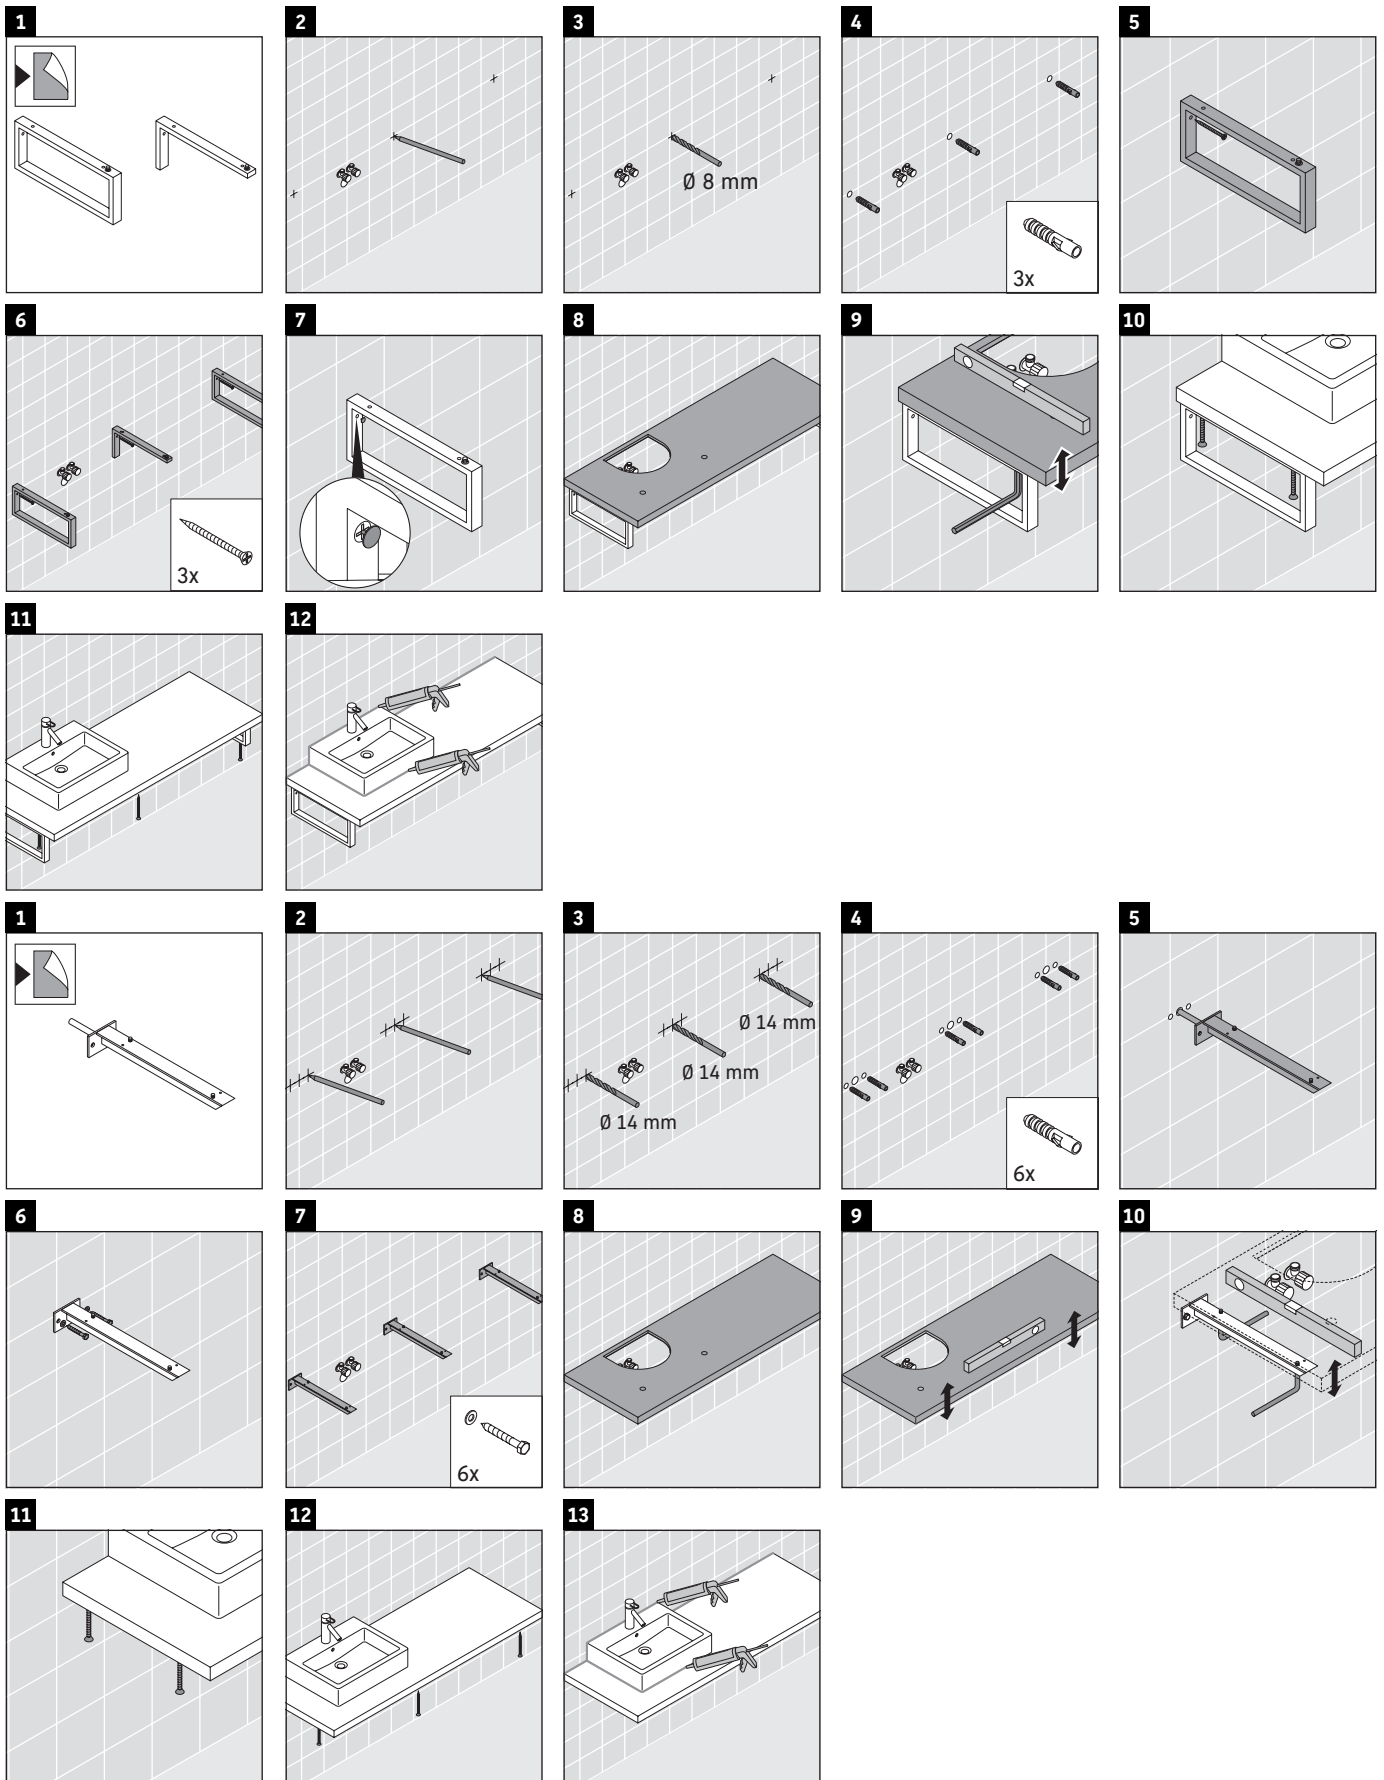

Eine direkte Benetzung mit Wasser z. B. beim Duschen ist zu vermeiden.

Die Konsole ist nicht geeignet für den Einbau von unten bei Halbeinbauwaschtischen und Einbauwaschtischen.

Keramiken breiter als 600 mm müssen an der Wand befestigt werden.

Technische Verbesserungen und optische Veränderungen an den abgebildeten Produkten behalten wir uns vor.

DuraStyle

DS 100C

Montageanleitung

V = nach Vorgabe Platte

Alle weiteren Montageanleitungen beachten!

Die Konsole ist nicht geeignet für den Einbau von unten bei Halbeinbauwaschtischen und Einbauwaschtischen.

Keramiken breiter als 600 mm müssen an der Wand befestigt werden.

Technische Verbesserungen und optische Veränderungen an den abgebildeten Produkten behalten wir uns vor.