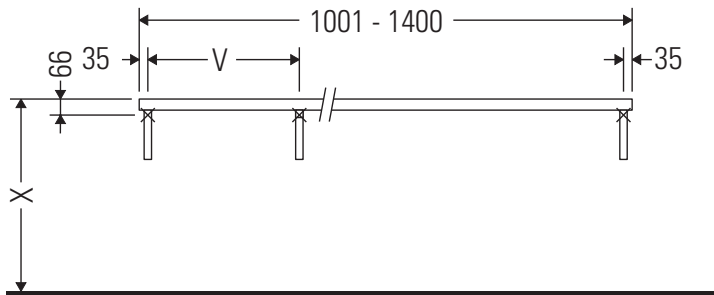

Eine direkte Benetzung mit Wasser z. B. beim Duschen ist zu vermeiden.

Die Konsole ist nicht geeignet für den Einbau von unten bei Halbeinbauwaschtischen und Einbauwaschtischen.

Keramiken breiter als 600 mm müssen an der Wand befestigt werden.

Technische Verbesserungen und optische Veränderungen an den abgebildeten Produkten behalten wir uns vor.

DuraStyle

DS 100C

Montageanleitung

V = nach Vorgabe Platte

Alle weiteren Montageanleitungen beachten!

Die Konsole ist nicht geeignet für den Einbau von unten bei Halbeinbauwaschtischen und Einbauwaschtischen.

Keramiken breiter als 600 mm müssen an der Wand befestigt werden.

Technische Verbesserungen und optische Veränderungen an den abgebildeten Produkten behalten wir uns vor.