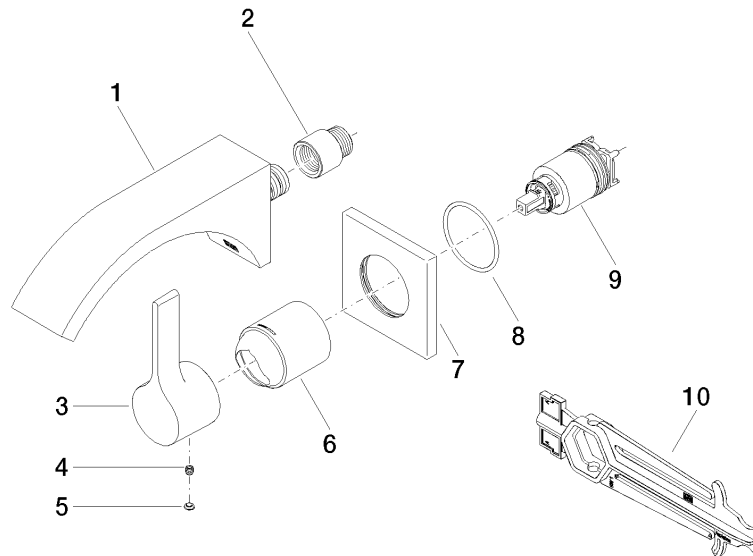

Scottish Water
Byelaws

UK Water Supply
Regulations

Ü-Zeichen

CYO Waschtisch-Wand-Einhandbatterie ohne Ablaufgarnitur - Messing
gebürstet (23kt Gold)

CYO

36 861 811
Zertifikate

IAPMO_N-4976

WRAS_2107

IAPMO_6397

LGA_38

36 861 811

Ersatzteilstückliste

Nr.	Artikelnummer	Benennung	Verbaumenge	Lieferzeit
9	90 15 05 064 01 90	EHM Kartusche mit Adapterplatte inkl. Montageschlüssel Ø 35 mm x 58,6 mm -	1,00	2
5	90 31 20 087 00-28	Abdeckung Ø 7 x 2,1 mm - Messing gebürstet (23kt Gold)	1,00	20
4	90 31 11 030 00 90	Befestigung Gewindestift mit Innensechskant mit Ringschneide M5 x 5 mm -	1,00	2
7	09 27 78 039-28	Rosette 80 x 80 x 9 x Ø 45,7 mm - Messing gebürstet (23kt Gold)	1,00	20
2	09 24 03 072 10 90	Verlängerung 1/2" x 20 mm -	1,00	2
3	09 20 80 021-28	Griff Hebel 45 x 39 x 116 mm - Messing gebürstet (23kt Gold)	1,00	20
10	90 30 09 064 00 90	Montageschlüssel für Kartuschenmutter -	1,00	2
6	09 11 02 288-28	Haube Ø 45 x 55 mm - Messing gebürstet (23kt Gold)	1,00	20
1	13 805 811-28	CYO Waschtisch-Wand-Auslauf ohne Ablaufgarnitur - Messing gebürstet (23kt Gold)	1,00	20
8	90 14 10 049 00 90	O-Ring 45,69 x 2,62 mm -	1,00	2