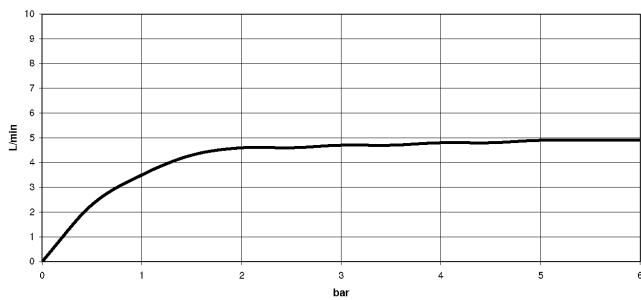

CYO

36 861 811
mm [inches]

Durchflussdiagramm

Codes & Standards

DIN 4109

ISO 3822

NSF372

NSF61