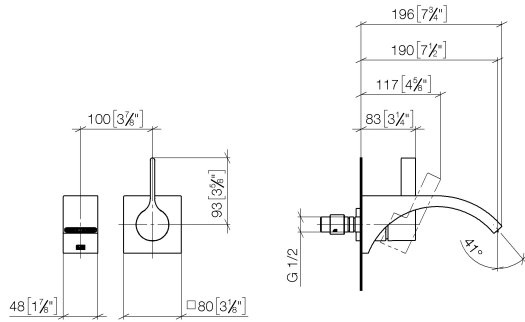

CYO Waschtisch-Wand-Einhandbatterie ohne Ablaufgarnitur - Messing gebürstet (23kt Gold)

CYO

36 861 811

- Ausladung 190 mm
- starrer Auslauf
- rechteckiger luftangereicherter Strahl
- Bohrungsdurchmesser Auslauf 37 mm
- Bohrungsdurchmesser Einhandbatterie 57 mm
- Rosette für Mischer 80 x 80 mm
- Durchfluss max. 4,5 l/min
- bleifrei
- Dieses Produkt leistet einen Beitrag zur Erfüllung der Vorgaben von nachhaltigen Gebäudezertifizierungen, z.B. LEED®, BREEAM®, DGNB

- UP-Wand-Einhandbatterie -** 35 860 970 90
- Min. Einbautiefe 80 mm
 - Max. Einbautiefe 95 mm
 - Positionierung des Mixers oben, links oder rechts vom Auslauf möglich.

CYO Waschtisch-Wand-Einhandbatterie ohne Ablaufgarnitur - Messing gebürstet (23kt Gold)

CYO

36 861 811
mm [inches]

Durchflussdiagramm

Codes & Standards

DIN 4109

ISO 3822

NSF372

NSF61

IAPMO_6397

LGA_38

36 861 811

Ersatzteilstückliste

Nr.	Artikelnummer	Benennung	Verbaumenge	Lieferzeit
9	90 15 05 064 01 90	EHM Kartusche mit Adapterplatte inkl. Montageschlüssel Ø 35 mm x 58,6 mm -	1,00	2
5	90 31 20 087 00-28	Abdeckung Ø 7 x 2,1 mm - Messing gebürstet (23kt Gold)	1,00	20
4	90 31 11 030 00 90	Befestigung Gewindestift mit Innensechskant mit Ringschneide M5 x 5 mm -	1,00	2
7	09 27 78 039-28	Rosette 80 x 80 x 9 x Ø 45,7 mm - Messing gebürstet (23kt Gold)	1,00	20
2	09 24 03 072 10 90	Verlängerung 1/2" x 20 mm -	1,00	2
3	09 20 80 021-28	Griff Hebel 45 x 39 x 116 mm - Messing gebürstet (23kt Gold)	1,00	20
10	90 30 09 064 00 90	Montageschlüssel für Kartuschenmutter -	1,00	2
6	09 11 02 288-28	Haube Ø 45 x 55 mm - Messing gebürstet (23kt Gold)	1,00	20
1	13 805 811-28	CYO Waschtisch-Wand-Auslauf ohne Ablaufgarnitur - Messing gebürstet (23kt Gold)	1,00	20
8	90 14 10 049 00 90	O-Ring 45,69 x 2,62 mm -	1,00	2