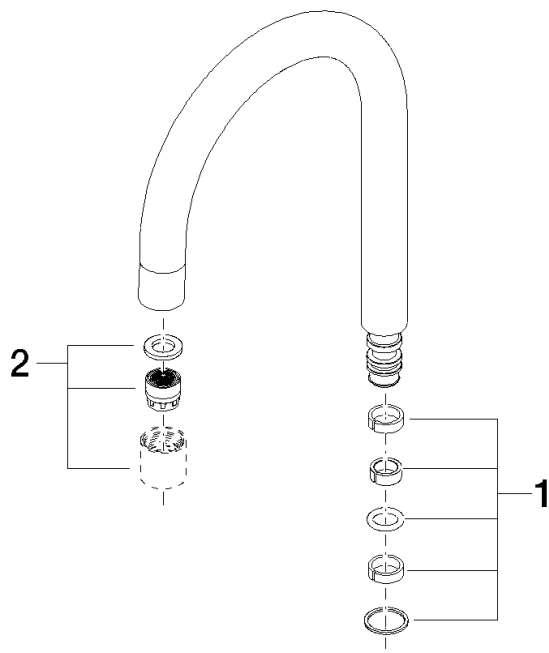

Auslauf 135 mm, 7 l/min. - Champagne (22kt Gold)

ERSATZTEILE

90 28 22 217 01 Produktversion ab 01.04.2025

Auslauf 135 mm, 7 l/min. - Champagne (22kt Gold)

ERSATZTEILE

90 28 22 217 01 Produktversion ab 01.04.2025

90 28 22 217 01 Produktversion ab 01.04.2025

Ersatzteile für die
anderen
Oberflächenvarianten
finden Sie hier:
Chrom

Ersatzteilstückliste

Nr.	Artikelnummer	Benennung	Verbaumenge	Lieferzeit
1	90 14 15 020 01 90	Dichtungssatz Auslauf 10 x 10 x 2 mm -	1,00	2
2	90 23 01 028 03-47	Luftsprudler M18xIG 7,0 l/min. - Champagne (22kt Gold)	1,00	30