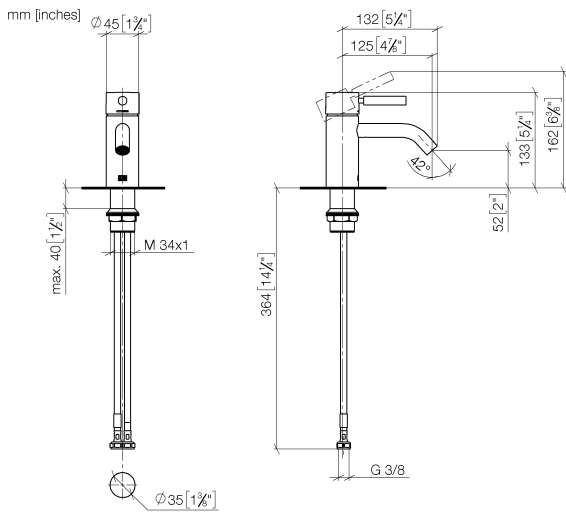

33 526 660

- Ausladung 125 mm
- starrer Auslauf
- runder luftangereicherter Strahl
- Armaturenhöhe 133 mm
- Höhe bis Luftsprudler 52 mm
- Bohrungsdurchmesser 35 mm
- 2x Druckschlauch M 8 x 1 eingeschraubt, dichtheitsgeprüft
- Durchfluss max. 5,7 l/min
- bleifrei
- Dieses Produkt leistet einen Beitrag zur Erfüllung der Vorgaben von nachhaltigen Gebäudezertifizierungen, z.B. LEED®, BREEAM®, DGNB

	Dark Chrome	33 526 660-19
	Chrom	33 526 660-00
	Platin gebürstet	33 526 660-06
	Light Gold	33 526 660-26
	Light Gold gebürstet	33 526 660-27
	Schwarz matt	33 526 660-33
	Bronze gebürstet	33 526 660-42
	Champagne gebürstet (22kt Gold)	33 526 660-46
	Champagne (22kt Gold)	33 526 660-47
	Chrom gebürstet	33 526 660-93
	Dark Platinum gebürstet	33 526 660-99

33 526 660

Durchflussdiagramm

Codes & Standards

DIN 4109

ISO 3822

Ü-Zeichen

META Waschtisch-Einhandbatterie ohne Ablaufgarnitur - Dark Chrome

META