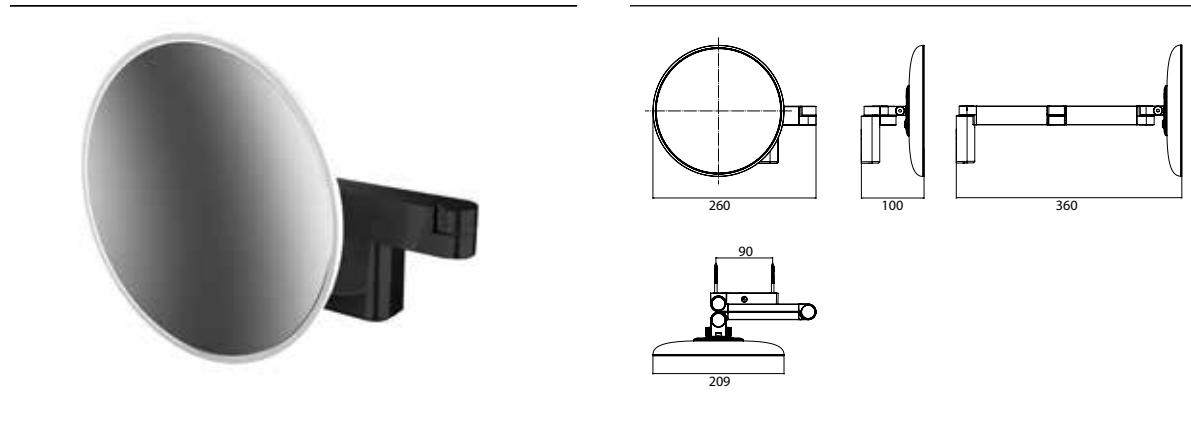

PRODUKTINFORMATION

LED Rasier- und Kosmetikspiegel mit emco light system, rund, Wandmodell, Doppelgelenkarm mit Wandanschluss schwarz, Vergrößerung: 5-fach

Art.-Nr.1095 133 35

2 Lichttaster, Helligkeit und Lichtfarbe - kalt/warm (2.700 - 6.500 K) - stufenlos dimmbar.