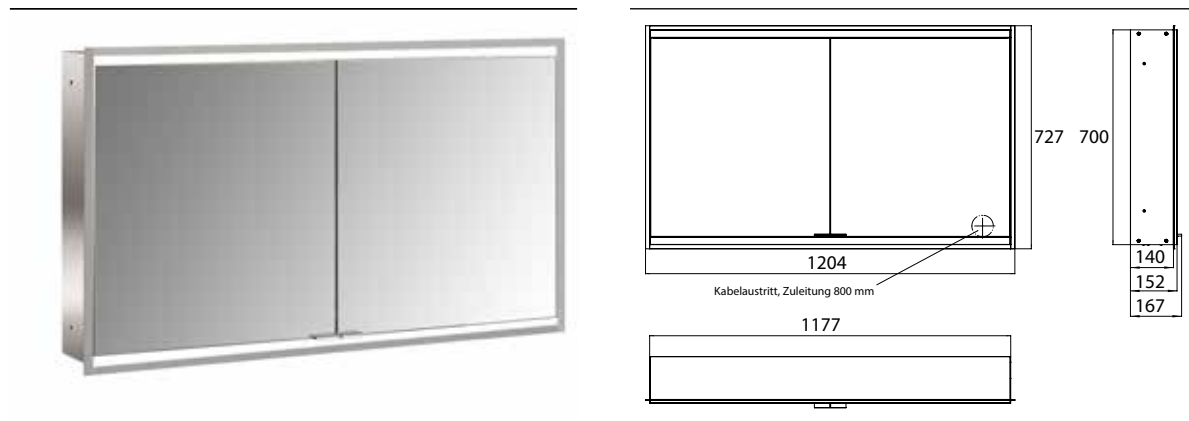

PRODUKTINFORMATION

Lichtspiegelschrank prime 2, 1.200 mm, 2 Türen, Unterputzmodell, IP 20 aluminium/spiegel

Art.-Nr.9497 060 56

mit Lichtpaket, mit verspiegelter- oder weißer Glasrückwand, 2 stufenlos einstellbare Ablagen, 2 Türen, 2 Steckdosen und 2 Lichttaster (Helligkeit und Lichtfarbe - kalt/warm - stufenlos dimmbar), Höhe: 730 mm, LED-Beleuchtung