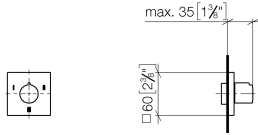

36 210 980 Produktversion ab 01.04.2022

- Drehumstellung
- Rosette 60 x 60 mm

	Dark Platinum gebürstet	36 210 980-99
	Chrom	36 210 980-00
	Platin gebürstet	36 210 980-06
	Light Gold gebürstet	36 210 980-27
	Messing gebürstet (23kt Gold)	36 210 980-28
	Champagne gebürstet (22kt Gold)	36 210 980-46
	Champagne (22kt Gold)	36 210 980-47

**Benötigtes Zubehör**

- UP-Dreiwege-Umstellung -** 35 203 970 90
- Min. Einbautiefe 85 mm
  - Max. Einbautiefe 160 mm

36 210 980 Produktversion ab 01.04.2022

mm [inches]

**Durchflussdiagramm**

**Codes & Standards**