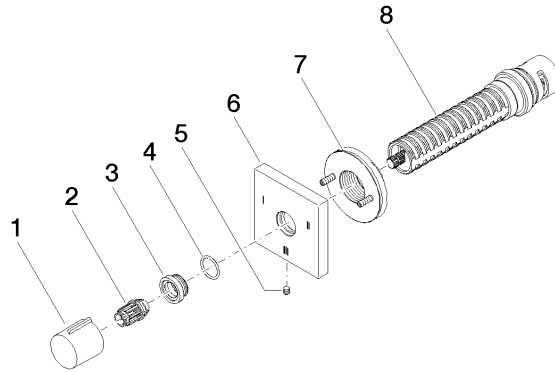

### Ersatzteilstückliste

Nr.	Artikelnummer	Benennung	Verbaumenge	Lieferzeit
2	09 12 12 005 90	Rastbuchse weiß Ø 14,5 x 18,5 mm -	1,00	2
3	09 12 12 043-99	Rastbuchsenaufnahme Ø 19,5 x 9,5 mm - Dark Platinum gebürstet	1,00	20
4	09 14 10 017 90	O-Ring EPDM 70 14,0 x 1,5 mm -	1,00	2
1	09 20 98 001-99	Griff mit Nase Ø 25 x 25 mm - Dark Platinum gebürstet	1,00	20
8	90 90 03 303 10 90	Umstellung -	1,00	2
6	09 27 98 038-99	Rosette	1,00	60
5	09 31 11 294 90	Zubehör -	1,00	2
7	90 21 02 181 00 90	Wandscheibe -	1,00	2