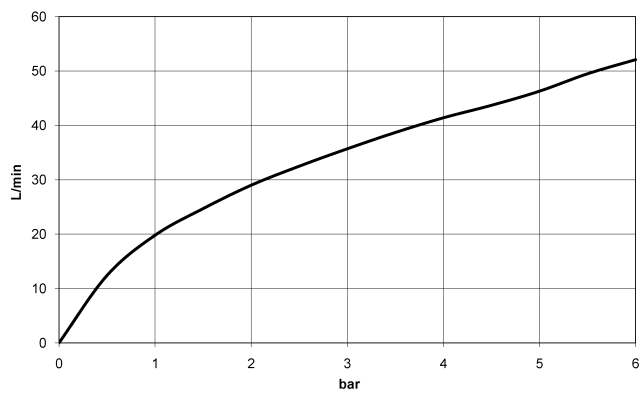

36 210 980 Produktversion ab 01.04.2022

- Drehumstellung
- Rosette 60 x 60 mm

	Dark Platinum gebürstet	36 210 980-99
	Chrom	36 210 980-00
	Platin gebürstet	36 210 980-06
	Light Gold gebürstet	36 210 980-27
	Messing gebürstet (23kt Gold)	36 210 980-28
	Champagne gebürstet (22kt Gold)	36 210 980-46
	Champagne (22kt Gold)	36 210 980-47

**Benötigtes Zubehör**

- UP-Dreiwege-Umstellung -** 35 203 970 90
- Min. Einbautiefe 85 mm
  - Max. Einbautiefe 160 mm

36 210 980 Produktversion ab 01.04.2022

mm [inches]

**Durchflussdiagramm**

**Codes & Standards**