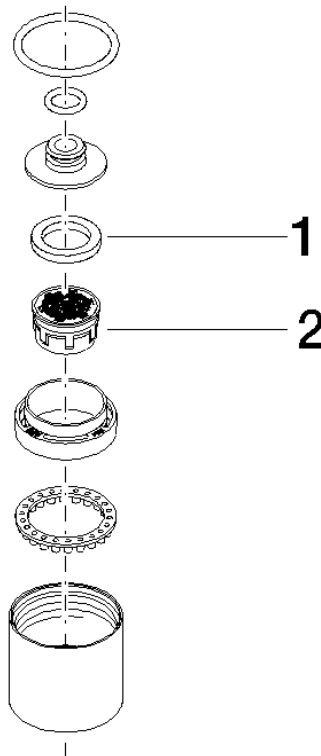

90 12 08 020 00

	Dark Platinum gebürstet	90 12 08 020 00-99
	Chrom	90 12 08 020 00-00
	Platin gebürstet	90 12 08 020 00-06
	Platin	90 12 08 020 00-08
	Dark Chrome	90 12 08 020 00-19
	Messing gebürstet (23kt Gold)	90 12 08 020 00-28
	Bronze gebürstet	90 12 08 020 00-42
	Chrom gebürstet	90 12 08 020 00-93

Luftsprudler Kopfstück Ø 26 x 32 mm, 8 l/min. - Dark Platinum gebürstet

ERSATZTEILE

90 12 08 020 00

Luftsprudler Kopfstück Ø 26 x 32 mm, 8 l/min. - Dark Platinum gebürstet

ERSATZTEILE

90 12 08 020 00

90 12 08 020 00

### Ersatzteilstückliste

Nr.	Artikelnummer	Benennung	Verbaumenge	Lieferzeit
1	09 14 05 002 90	Dichtung NBR 70 21,3 x 15 x 2,8 mm -	1,00	2
2	09 29 03 051 90	Luftsprudlereinsatz M22/M24 8,0 l/min. -	1,00	2