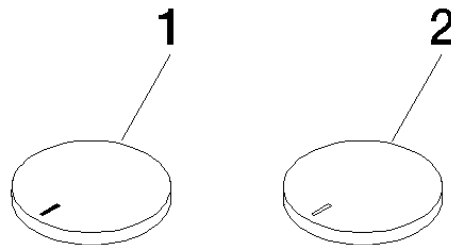

11 283 811 Produktversion ab 01.07.2023

- mit Warm- / Kaltkennzeichnung
- für Waschtisch-Dreilochbatterien und Wannen-Fünflochbatterien

	Messing (23kt Gold)	11 283 811-09
	Chrom	11 283 811-00
	Platin gebürstet	11 283 811-06
	Platin	11 283 811-08
	Dark Chrome	11 283 811-19
	Messing gebürstet (23kt Gold)	11 283 811-28
	Bronze gebürstet	11 283 811-42
	Champagne gebürstet (22kt Gold)	11 283 811-46
	Champagne (22kt Gold)	11 283 811-47
	Dark Platin gebürstet	11 283 811-99

CYO Set Griffeinsatz warm & kalt - Messing (23kt Gold)

CYO

11 283 811 Produktversion ab 01.07.2023

11 283 811 Produktversion ab 01.07.2023

Ersatzteile für die
anderen
Oberflächenvarianten
finden Sie hier:
Chrom