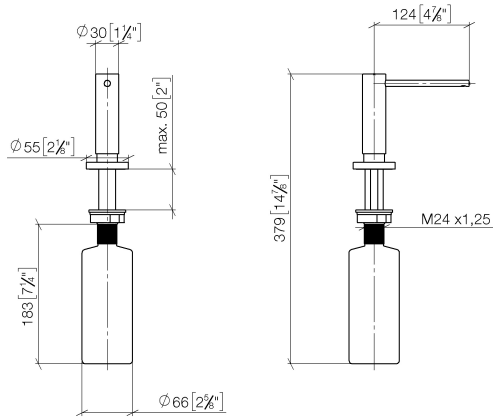

82 444 970 Produktversion ab 01.10.2024

- Ausladung 124 mm
- 500 ml Flaschenvolumen
- von oben befüllbar
- schwenkbarer Pumpenkopf
- Höhe 124 mm
- Rosette Ø 55 mm
- Bohrungsdurchmesser 25 mm

Passt zu ELIO, ENO, MEM, META SQUARE, SYNC, TARA und TARA ULTRA

	Chrom gebürstet (Edelstahl-Look)	82 444 970-93
	Chrom	82 444 970-00
	Platin gebürstet	82 444 970-06
	Platin	82 444 970-08
	Messing (23kt Gold)	82 444 970-09
	Dark Chrome	82 444 970-19
	Messing gebürstet (23kt Gold)	82 444 970-28
	Schwarz matt	82 444 970-33
	Bronze gebürstet	82 444 970-42
	Champagne gebürstet (22kt Gold)	82 444 970-46
	Champagne (22kt Gold)	82 444 970-47
	Dark Platinum gebürstet	82 444 970-99

82 444 970 Produktversion ab 01.10.2024

mm [inches]

82 444 970 Produktversion ab 01.10.2024

Ersatzteile für die
anderen
Oberflächenvarianten
finden Sie hier:
Chrom

Ersatzteilstückliste

Nr.	Artikelnummer	Benennung	Verbaumenge	Lieferzeit
4	08 10 10 527 90	Schaft Mit Druckbetätigung für zwei Verbraucher M24 x 1,25 x 99 mm -	1,00	2
5	05 23 10 001 00 90	Befestigungssatz M24 x 1,25 -	1,00	2
1	90 10 10 538 00-93	Spender Kopf kpl. Einbauvariante mit Rosette - Chrom gebürstet	1,00	40
3	09 14 10 151 90	O-Ring 23 x 1 mm -	1,00	2
2	90 27 97 506 00-93	Rosette Ø 40,5 x 11 mm - Chrom gebürstet	1,00	20
6	90 10 10 603 00 90	Flasche für Einbau-Spender 500 ml -	1,00	2