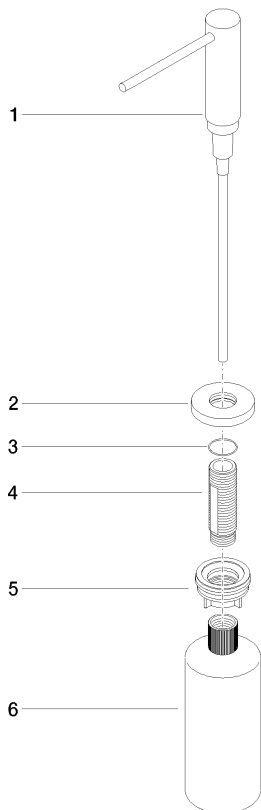

82 444 970 Produktversion ab 01.10.2024

- Ausladung 124 mm
- 500 ml Flaschenvolumen
- von oben befüllbar
- schwenkbarer Pumpenkopf
- Höhe 124 mm
- Rosette Ø 55 mm
- Bohrungsdurchmesser 25 mm

Passt zu ELIO, ENO, MEM, META SQUARE, SYNC, TARA und TARA ULTRA

	Chrom gebürstet (Edelstahl-Look)	82 444 970-93
	Chrom	82 444 970-00
	Platin gebürstet	82 444 970-06
	Platin	82 444 970-08
	Messing (23kt Gold)	82 444 970-09
	Dark Chrome	82 444 970-19
	Messing gebürstet (23kt Gold)	82 444 970-28
	Schwarz matt	82 444 970-33
	Bronze gebürstet	82 444 970-42
	Champagne gebürstet (22kt Gold)	82 444 970-46
	Champagne (22kt Gold)	82 444 970-47
	Dark Platinum gebürstet	82 444 970-99

82 444 970 Produktversion ab 01.10.2024

mm [inches]

82 444 970 Produktversion ab 01.10.2024

Ersatzteile für die
anderen
Oberflächenvarianten
finden Sie hier:
Chrom

Ersatzteilstückliste

Nr.	Artikelnummer	Benennung	Verbaumenge	Lieferzeit
4	08 10 10 527 90	Schaft Mit Druckbetätigung für zwei Verbraucher M24 x 1,25 x 99 mm -	1,00	2
5	05 23 10 001 00 90	Befestigungssatz M24 x 1,25 -	1,00	2
1	90 10 10 538 00-93	Spender Kopf kpl. Einbauvariante mit Rosette - Chrom gebürstet	1,00	40
3	09 14 10 151 90	O-Ring 23 x 1 mm -	1,00	2
2	90 27 97 506 00-93	Rosette Ø 40,5 x 11 mm - Chrom gebürstet	1,00	20
6	90 10 10 603 00 90	Flasche für Einbau-Spender 500 ml -	1,00	2