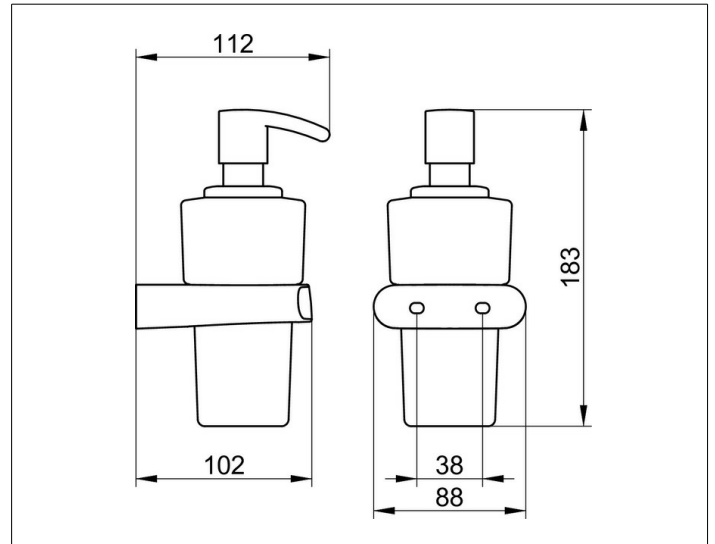

Elegance

11653009000 Schaumseifenspender

PRODUKT

ZEICHNUNG

PRODUKTBESCHREIBUNG

Opalglas mattiert, lose