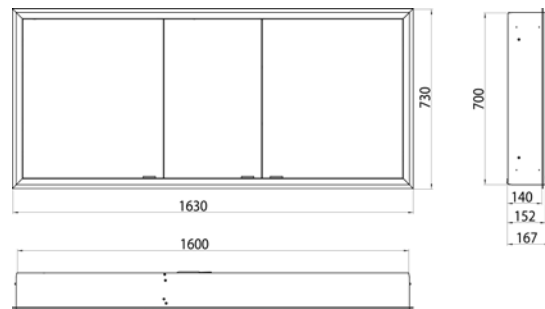

## PRODUKTINFORMATION

Lichtspiegelschrank prime, 1.600 mm, 3 Türen, Unterputzmodell, IP 20 aluminium/weiss

Art.-Nr.9497 061 96

mit Lichtpaket, mit verspiegelter- oder weißer Glasrückwand, 4 stufenlos einstellbare Ablagen, 3 Türen, 2 Steckdosen und 2 Lichttaster (Helligkeit und Lichtfarbe - kalt/warm - stufenlos dimmbar), Höhe: 730 mm, LED-Beleuchtung