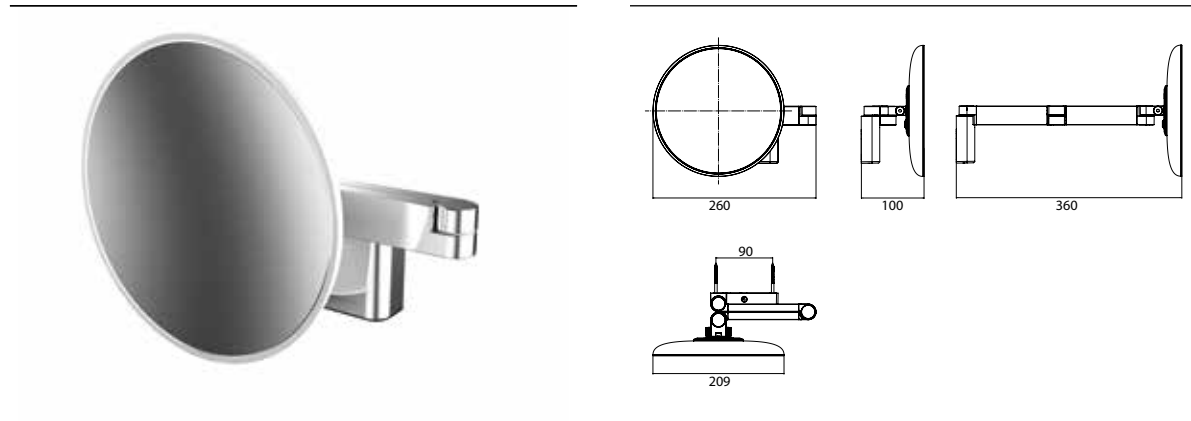

## PRODUKTINFORMATION

LED Rasier- und Kosmetikspiegel mit emco light system, rund, Wandmodell, Doppelgelenkarm mit Wandanschluss chrom, Vergrößerung: 5-fach

Art.-Nr.1095 080 35

2 Lichttaster, Helligkeit und Lichtfarbe - kalt/warm (2.700 - 6.500 K) - stufenlos dimmbar.