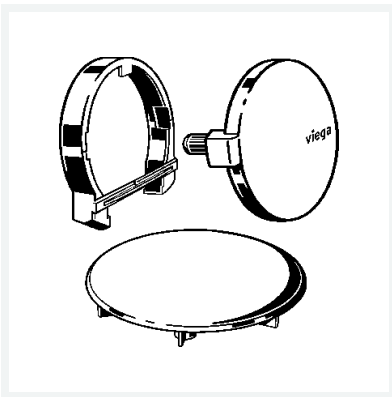

Rotaplex Trio-Ausstattungsset
Visign RT5
- für Ab-/Überlauf-Funktionseinheit
Ausstattung
Drehrosette, Überlaufrosette, Abdeckhaube
Modell 6141.01

Artikel 799 991

Eigenschaften

Ausführung	Kunststoff schwarz matt
Gewicht	116 g
Volumen	2072 cm ³