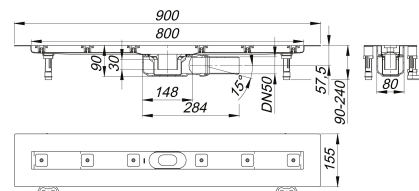

## Duschrinne CeraLine Plan F 800 mm, DN 50

Artikelnummer: 523044

GTIN: 4001636523044

Rabattgruppe: 8

### Beschreibung:

Duschrinne CeraLine Plan F 800 mm, DN 50

für die Montage in der Fläche

mit einem Ablaufgehäuse, Ablaufstutzen DN 50 seitlich, mit Kugelgelenk, verstellbar von 0 – 15 Grad

Ausführung:

- schallentkoppelnde Montagefüße zur Höheneinstellung
- besonderer Flansch zum sicheren Anschluss an Verbundabdichtungen gemäß DIN 18534
- Geruchs- und Reinigungsverschluss, Sperrwasserhöhe 30 mm
- höhenverstellbare Justierschrauben
- Bauschutz
- Fliesenanschlag
- Rahmenklemmstück

Material:

Rinnenkörper Edelstahl 1.4301, Ablaufkörper Polypropylen, hochschlagfest

Mögliche Sonderausführungen für Duschrinnen CeraLine Plan F: Zwischenlängen bis 1200 mm. Bitte anfragen!

Längen 600 mm - 1100 mm geeignet für das Poresta® BFR 75 Universalrinnenboard!

### Ablaufleistungen nach DIN EN 1253:

Nennweite	Produktnorm	Min. Ablaufleistung nach Norm	Anstauhöhe nach Norm	Ablaufleistung
DN 50	DIN EN 1253	0,80 l/s	20,00 mm	0,70 l/s