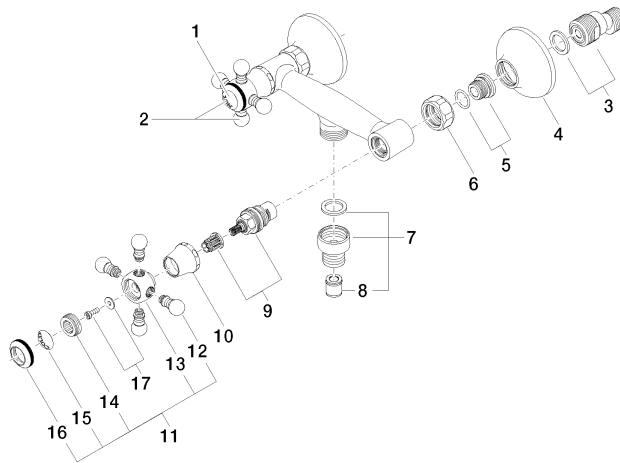

MADISON Brausebatterie für Wandmontage - Messing gebürstet (23kt Gold)

---

MADISON

26 101 360

26 101 360

mm [inches]

**Durchflussdiagramm**

**Zertifikate**

LGA\_8

Belgaqua\_21-378-2

26 101 360

**Produktversion bis 7/5/2018**

**Produktversion ab 7/5/2018**

# MADISON Brausebatterie für Wandmontage - Messing gebürstet (23kt Gold)

MADISON

26 101 360

## Ersatzteilstückliste

**Produktversion bis 7/5/2018**

**Produktversion ab 7/5/2018**

Nr.	Artikelnummer	Benennung	Verbaumenge	Lieferzeit
	09 26 01 011 90	Abdeckung Porzellanplättchen HOT -	34	2