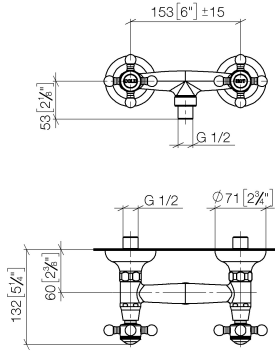

MADISON Brausebatterie für Wandmontage - Messing gebürstet (23kt Gold)

---

MADISON

26 101 360

26 101 360

mm [inches]

**Durchflussdiagramm**

**Zertifikate**

LGA\_8

Belgaqua\_21-378-2

26 101 360

**Produktversion bis 7/5/2018**

**Produktversion ab 7/5/2018**

# MADISON Brausebatterie für Wandmontage - Messing gebürstet (23kt Gold)

MADISON

26 101 360

## Ersatzteilstückliste

**Produktversion bis 7/5/2018**

**Produktversion ab 7/5/2018**

Nr.	Artikelnummer	Benennung	Verbaumenge	Lieferzeit
	09 26 01 011 90	Abdeckung Porzellanplättchen HOT -	34	2