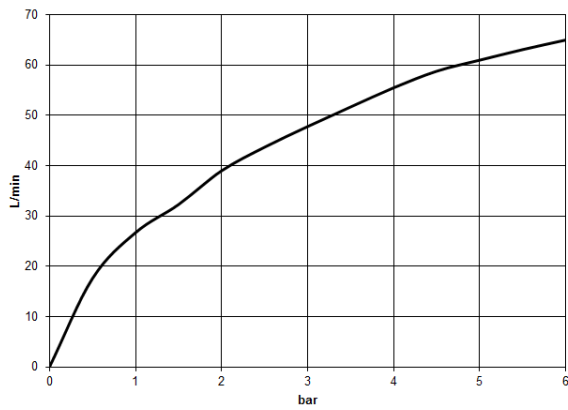

MADISON Brausebatterie für Wandmontage - Messing gebürstet (23kt Gold)

---

MADISON

26 101 360

26 101 360

mm [inches]

**Durchflussdiagramm**

**Zertifikate**

LGA\_8

Belgaqua\_21-378-2

26 101 360

**Produktversion bis 7/5/2018**

**Produktversion ab 7/5/2018**