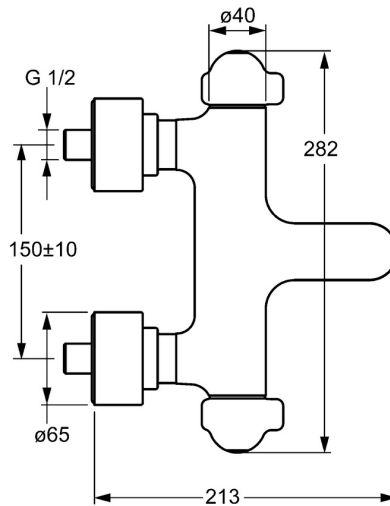

EAN: 4015474267466
static.hansa.com/58101201

- Wanne & Dusche
- Gesundheit & Pflege
- Thermostat
- Wandmontage
- Chrom
- Feststehender Auslauf
- CASCADE® Strahlregler
- Temperatureinstellgriff, Durchflusseinstellgriff, Hebel mit W+K-Kennzeichnung
- Integrierter Umsteller mit Absperrung
- Temperaturbegrenzer, THERMO COOL: Mehr Sicherheit durch minimales Erwärmen des Armaturengehäuses
- Oberteil mit keramischen Dichtscheiben zur Wassermengeneinstellung für einen Abgang, Thermostatkartusche zur Temperaturreglung, Rückflussverhinderer, Schmutzfilter
- S-Anschlüsse, Abdeckung(en), mit integrierter Vorabspernung, Rosetten 3-fach abgedichtet
- Armaturenkörper aus entzinkungsbeständigem Messing (DZR), Wasserwege ohne Nickelbeschichtung, Thermische Desinfektion nach DVGW W551 ohne erneute Regelteil Einjustierung möglich
- Eigensicher gegen Rückfließen im häuslichen Gebrauch (nach DIN EN 1717) Verbrühschutz durch Temperaturendanschlag 38°C (36°-44°)

Technische Daten

Durchflusseigenschaften

Durchfluss bei 3 bar **17.4 / 14.4 l/min**

Technische Eigenschaften

DN-Größe (Nennmaß) **DN15**
 Warmwasserversorgung **max. +80°C**
 Arbeitsdruck **1-10 bar**
 Installationsabstand **150 ± 10 mm**
 Ausladung **197 mm**
 Sicherungseinrichtung (EN1717) **EB**