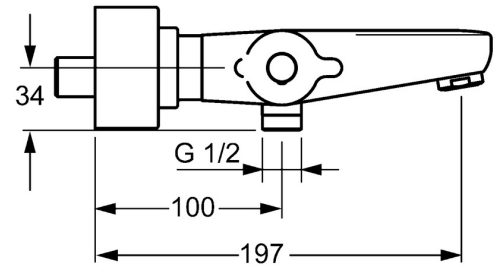

EAN: 4015474267466
static.hansa.com/58101201

- Wanne & Dusche
- Gesundheit & Pflege
- Thermostat
- Wandmontage
- Chrom
- Feststehender Auslauf
- CASCADE® Strahlregler
- Temperatureinstellgriff, Durchflusseinstellgriff, Hebel mit W+K-Kennzeichnung
- Integrierter Umsteller mit Absperrung
- Temperaturbegrenzer, THERMO COOL: Mehr Sicherheit durch minimales Erwärmen des Armaturengehäuses
- Oberteil mit keramischen Dichtscheiben zur Wassermengeneinstellung für einen Abgang, Thermostatkartusche zur Temperaturreglung, Rückflussverhinderer, Schmutzfilter
- S-Anschlüsse, Abdeckung(en), mit integrierter Vorabspernung, Rosetten 3-fach abgedichtet
- Armaturenkörper aus entzinkungsbeständigem Messing (DZR), Wasserwege ohne Nickelbeschichtung, Thermische Desinfektion nach DVGW W551 ohne erneute Regelteil Einjustierung möglich
- Eigensicher gegen Rückfließen im häuslichen Gebrauch (nach DIN EN 1717) Verbrühschutz durch Temperaturendanschlag 38°C (36°-44°)

Technische Daten

Durchflusseigenschaften

Durchfluss bei 3 bar **17.4 / 14.4 l/min**

Technische Eigenschaften

DN-Größe (Nennmaß) **DN15**
 Warmwasserversorgung **max. +80°C**
 Arbeitsdruck **1-10 bar**
 Installationsabstand **150 ± 10 mm**
 Ausladung **197 mm**
 Sicherungseinrichtung (EN1717) **EB**