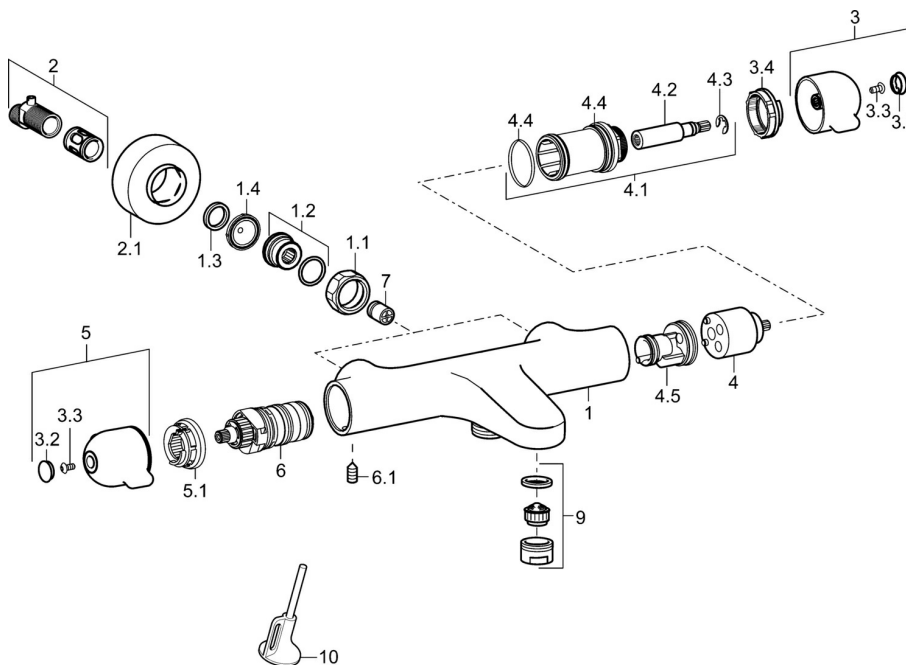

EAN: 4015474267466
static.hansa.com/58101201

- Wanne & Dusche
- Gesundheit & Pflege
- Thermostat
- Wandmontage
- Chrom
- Feststehender Auslauf
- CASCADE® Strahlregler
- Temperatureinstellgriff, Durchflusseinstellgriff, Hebel mit W+K-Kennzeichnung
- Integrierter Umsteller mit Absperrung
- Temperaturbegrenzer, THERMO COOL: Mehr Sicherheit durch minimales Erwärmen des Armaturengehäuses
- Oberteil mit keramischen Dichtscheiben zur Wassermengeneinstellung für einen Abgang, Thermostatkartusche zur Temperaturreglung, Rückflussverhinderer, Schmutzfilter
- S-Anschlüsse, Abdeckung(en), mit integrierter Vorabspernung, Rosetten 3-fach abgedichtet
- Armaturenkörper aus entzinkungsbeständigem Messing (DZR), Wasserwege ohne Nickelbeschichtung, Thermische Desinfektion nach DVGW W551 ohne erneute Regelteil Einjustierung möglich
- Eigensicher gegen Rückfließen im häuslichen Gebrauch (nach DIN EN 1717) Verbrühschutz durch Temperaturendanschlag 38°C (36°-44°)

Vorschriften

EN Standard **EN 1111**
 Geräuschklasse **II (ISO 3822)**

Zulassungen und Deklarationen

ABP **PA-IX 10128/II DB**
 Konformitätserklärung **DoC**

Ersatzteile

SP58101201

Name	Art.-Nr.
1.1 Anschlussmutter, G3/4, AF30	59902230
1.2 Nippel	59911075
1.3 Haltering, 23.9x15.2x2	59902689
1.4 Schmutzfilter, G3/4	59911076
2 S-Anschluss	59914082
2.1 Rosette	59914083
3 Umstellknopf Ausgelaufen	59914084
3.2 Abdeckkappe	59914079
3.3 Schraube, M4x8	59913851
3.4 Justierring	59913940
4 Oberteil	59913936
4.1 Befestigungsschraube, SW30	59913941
4.2 Spindel	59913689
4.4 O-Ring, d 32x2	59912803
4.5 Innenteil	59913942
5 Temperatureinstellgriff	59914080
5.1 Temperaturanschlag	59914078
6 Thermostatkartusche, 3.3	59913871
6.1 Schraube, M6x9.5	59901609
7 Rückflussverhinderer, DN10 (2016-)	59914425
9 Luftsprudler, M24x1 D	59911829
10 Schlüssel	59914077