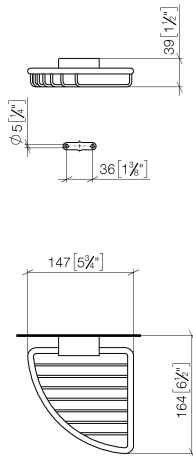

83 281 530

- Breite 150 mm
- Höhe 40 mm
- Ausladung 165 mm

	Dark Chrome	83 281 530-19
	Chrom	83 281 530-00
	Chrom	83 281 530-0070
	Gold (23,9kt)	83 281 530-01
	chrom gebürstet (04)	83 281 530-04
	chrom edelmatt	83 281 530-05
	Platin gebürstet	83 281 530-06
	Platin	83 281 530-08
	Messing (23kt Gold)	83 281 530-09
	Weiß matt	83 281 530-10
	weiß	83 281 530-12
	schwarz	83 281 530-13
	Gold gebürstet (23,9kt)	83 281 530-14
	rot (15)	83 281 530-15
	Dark Brass matt	83 281 530-16
	Dark Bronze matt	83 281 530-17
	Light Gold	83 281 530-26
	Light Gold gebürstet	83 281 530-27
	Messing gebürstet (23kt Gold)	83 281 530-28
	Schwarz matt	83 281 530-33
	chrom satin	83 281 530-41
	Bronze gebürstet	83 281 530-42
	Champagne gebürstet (22kt Gold)	83 281 530-46
	Champagne (22kt Gold)	83 281 530-47
	Chrom gebürstet	83 281 530-93
	Dark Platinum gebürstet	83 281 530-99
	messing matt	83 281 530-29

---

83 281 530

mm [inches]

83 281 530

Ersatzteile für die  
anderen  
Oberflächenvarianten  
finden Sie hier:  
Chrom