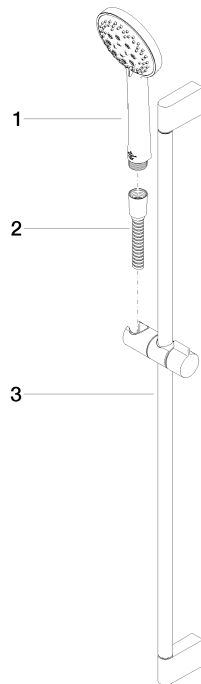

Duschgarnitur - Chrom

SERIENNEUTRAL

26 403 969 Produktversion ab 30.06.2015

- Dreifach verstellbar: Normalstrahl, Softstrahl, Massagestrahl
- mit Antikalk-System
- Brausekopf Ø 100 mm
- Stichmaß 835 mm
- Metallbrauseschlauch 1750 mm mit integriertem Verdreherschutz
- Brauseschlauchanschluss 1/2"
- Wandrohr mit Schieber
- Durchfluss max. 7,6 l/min

Empfohlenes Zubehör

	CULT Wandanschlussbogen - Chrom	28 450 960-00
---	--	---------------

Benötigtes Zubehör

	Adapter für Brauseabgang 3/8" x 1/2" - Chrom	12 202 979-00
---	---	---------------

Empfohlenes Zubehör

	Wandanschlussbogen - Chrom	28 450 969-00
--	-----------------------------------	---------------

Duschgarnitur - Chrom

SERIENNEUTRAL

26 403 969 Produktversion ab 30.06.2015

mm [inches]

Durchflussdiagramm

Duschgarnitur - Chrom

SERIENNEUTRAL

26 403 969 Produktversion ab 30.06.2015

Ersatzteilstückliste

Nr.	Artikelnummer	Benennung	Verbaumenge	Lieferzeit
1	28 014 969-00	Handbrause 7,6 l/min - Chrom	1,00	-
Ersatzteil nicht mehr bestellbar, bitte bestellen Sie den Nachfolgeartikel				
2	28 204 970-00	Metall-Brauseschlauch 1/2" x 1/2" x 1750 mm - Chrom	1,00	2
3	26 705 670-00	IMO Wandrohr mit Schieber - Chrom	1,00	-
Ersatzteil nicht mehr bestellbar, bitte bestellen Sie den Nachfolgeartikel				