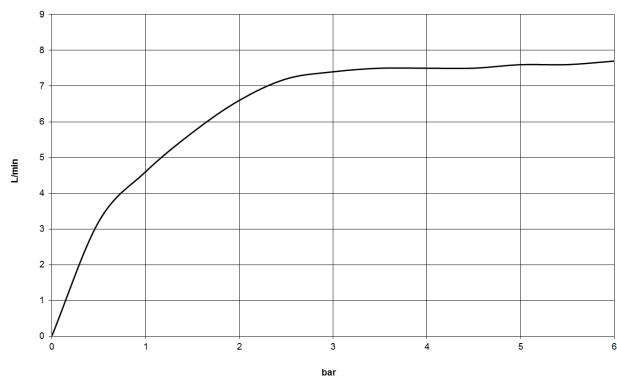

Durchflussdiagramm