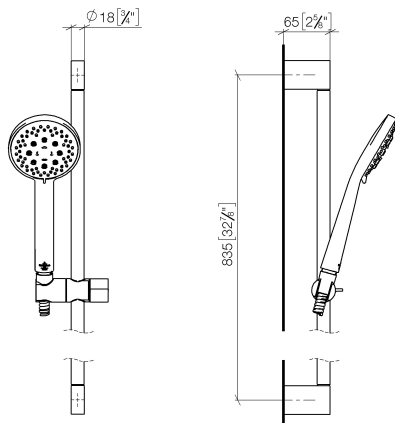

Duschgarnitur - Chrom

SERIENNEUTRAL

26 403 969 Produktversion ab 30.06.2015

- Dreifach verstellbar: Normalstrahl, Softstrahl, Massagestrahl
- mit Antikalk-System
- Brausekopf Ø 100 mm
- Stichmaß 835 mm
- Metallbrauseschlauch 1750 mm mit integriertem Verdreherschutz
- Brauseschlauchanschluss 1/2"
- Wandrohr mit Schieber
- Durchfluss max. 7,6 l/min

Empfohlenes Zubehör

	CULT Wandanschlussbogen - Chrom	28 450 960-00
---	--	---------------

Benötigtes Zubehör

	Adapter für Brauseabgang 3/8" x 1/2" - Chrom	12 202 979-00
---	---	---------------

Empfohlenes Zubehör

	Wandanschlussbogen - Chrom	28 450 969-00
--	-----------------------------------	---------------

Duschgarnitur - Chrom

SERIENNEUTRAL

26 403 969 Produktversion ab 30.06.2015

mm [inches]

Durchflussdiagramm

Duschgarnitur - Chrom

SERIENNEUTRAL

26 403 969 Produktversion ab 30.06.2015

Ersatzteilstückliste

Nr.	Artikelnummer	Benennung	Verbaumenge	Lieferzeit
1	28 014 969-00	Handbrause 7,6 l/min - Chrom	1,00	-
Ersatzteil nicht mehr bestellbar, bitte bestellen Sie den Nachfolgeartikel				
2	28 204 970-00	Metall-Brauseschlauch 1/2" x 1/2" x 1750 mm - Chrom	1,00	2
3	26 705 670-00	IMO Wandrohr mit Schieber - Chrom	1,00	-
Ersatzteil nicht mehr bestellbar, bitte bestellen Sie den Nachfolgeartikel				